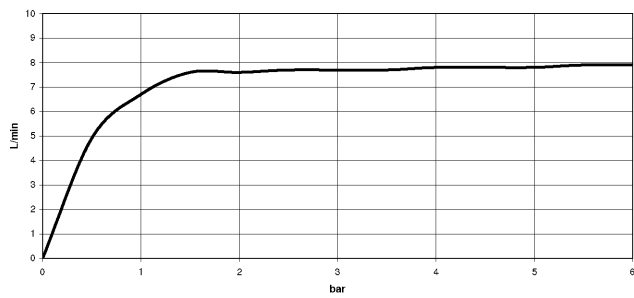

DORNBACHT YAMOU Ducha fija - Soft Black

28 503 831

- Saliente 180-210 mm
- Articulación esférica giratoria 30°
- Chorro normal
- Con sistema antical
- Alcahofa de ducha Ø 100mm
- Roseta Ø 55 mm
- Racor 1/2"
- Caudal máx. 6,8 l/min
- Roseta Ø 55 mm

	Soft Black	28 503 831-69
	Cromo	28 503 831-00

DORNBACHT YAMOU Ducha fija - Soft Black

28 503 831

Diagrama de flujo

Códigos y Estándares

DIN 4109

ISO 3822

Scottish Water
Byelaws