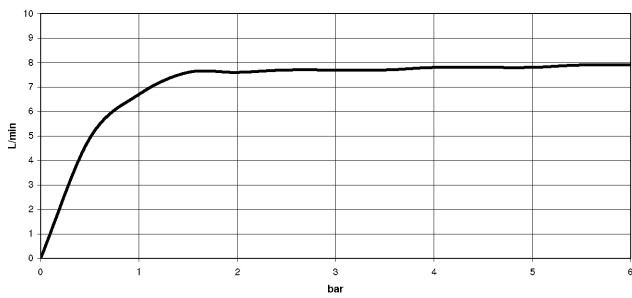

## DORNBACHT YARRE Ducha fija - Cromo

---

28 503 832

- Saliente 180-210 mm
- Articulación esférica giratoria 30°
- Chorro normal
- Con sistema antical
- Alcahofa de ducha Ø 100mm
- Roseta Ø 55 mm
- Racor 1/2"
- Caudal máx. 6,8 l/min
- Roseta Ø 55 mm

### Diagrama de flujo

---