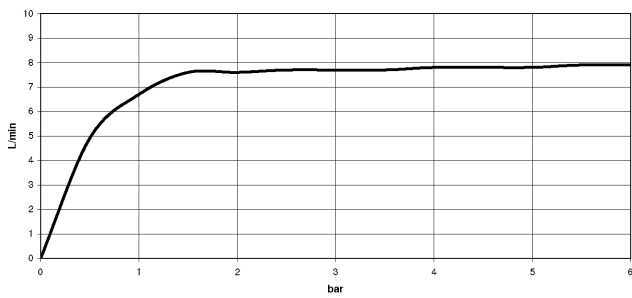

## DORNBACHT YARRE Ducha fija - Soft Black

---

28 503 832

- Saliente 180-210 mm
- Articulación esférica giratoria 30°
- Chorro normal
- Con sistema antical
- Alcahofa de ducha Ø 100mm
- Roseta Ø 55 mm
- Racor 1/2"
- Caudal máx. 6,8 l/min
- Roseta Ø 55 mm

### Diagrama de flujo

---