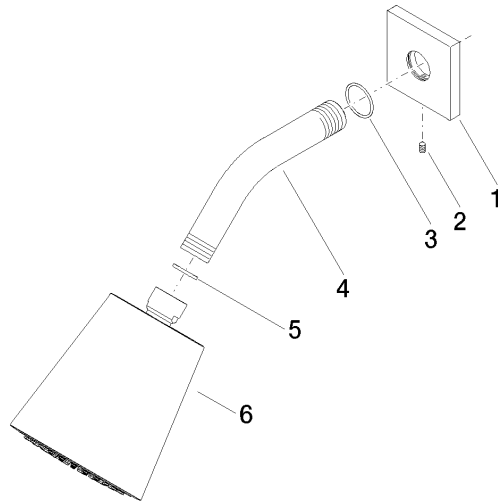

28 504 670

- Saliente 180-210 mm
- Articulación esférica giratoria 30°
- PURIFY RAIN, caudal máx. 7 l/min (a 3 bares)
- Con sistema antical
- Alcachofa de ducha Ø 100mm
- Roseta 60 x 60 mm
- Racor 1/2"
- Función de: 6 l/min

Complementos recomendados

- Cuerpo empotrado -** 35 085 970 90
- Profundidad de montaje máx. 163 mm
 - Profundidad de montaje mín. 90 mm

28 504 670

mm [inches]

Diagrama de flujo

Códigos y Estándares

DIN 4109

Versión del producto hasta 6/30/2015

Versión del producto de 6/30/2015

Ducha fija - Platino cepillado

IMO

28 504 670

Lista de piezas de recambios

Versión del producto hasta 6/30/2015

Versión del producto de 6/30/2015

N°	Número de artículo	Denominación	Cantidad de montaje	Plazo de entrega
	09 27 98 003-06	roseta	6	10