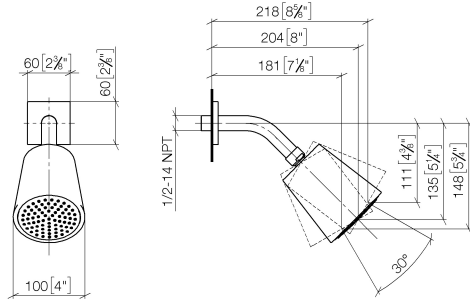

28 504 670

- Saliente 180-210 mm
- Articulación esférica giratoria 30°
- PURIFY RAIN, caudal máx. 7 l/min (a 3 bares)
- Con sistema antical
- Alcachofa de ducha Ø 100mm
- Roseta 60 x 60 mm
- Racor 1/2"
- Función de: 6 l/min

Complementos recomendados

- Cuerpo empotrado -** 35 085 970 90
- Profundidad de montaje máx. 163 mm
 - Profundidad de montaje mín. 90 mm

28 504 670

mm [inches]

Diagrama de flujo

Códigos y Estándares

DIN 4109