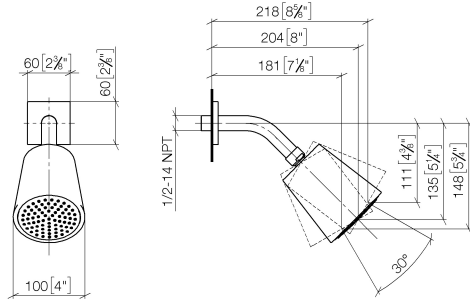

28 504 670

- Saliente 180-210 mm
- Articulación esférica giratoria 30°
- PURIFY RAIN, caudal máx. 7 l/min (a 3 bares)
- Con sistema antical
- Alcachofa de ducha Ø 100mm
- Roseta 60 x 60 mm
- Racor 1/2"
- Función de: 6 l/min

Encaja con: IMO, MEM, CL.1, CYO

	Dark Chrome	28 504 670-19
	Cromo	28 504 670-00
	Platino cepillado	28 504 670-06
	Platino	28 504 670-08
	Oro claro cepillado	28 504 670-27
	Latón cepillado (Oro 23k)	28 504 670-28
	Negro mate	28 504 670-33
	Champagne cepillado (Oro 22k)	28 504 670-46
	Champagne (Oro 22k)	28 504 670-47
	Cromo cepillado	28 504 670-93
	Dark Platinum cepillado	28 504 670-99

Complementos recomendados

- Cuerpo empotrado -** 35 085 970 90
- Profundidad de montaje máx. 163 mm
  - Profundidad de montaje mín. 90 mm

28 504 670

mm [inches]

**Diagrama de flujo**

**Códigos y Estándares**