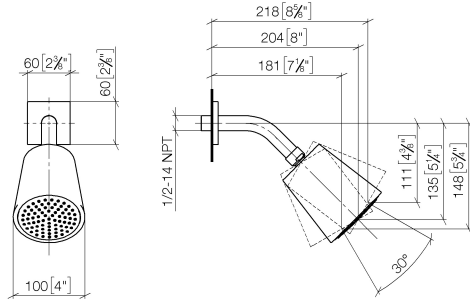

28 504 670

- Saliente 180-210 mm
- Articulación esférica giratoria 30°
- PURIFY RAIN, caudal máx. 7 l/min (a 3 bares)
- Con sistema antical
- Alcachofa de ducha Ø 100mm
- Roseta 60 x 60 mm
- Racor 1/2"
- Función de: 6 l/min

28 504 670

mm [inches]

Diagrama de flujo

Códigos y Estándares

DIN 4109

ISO 3822

Ü-Zeichen

Ducha fija - Negro mate