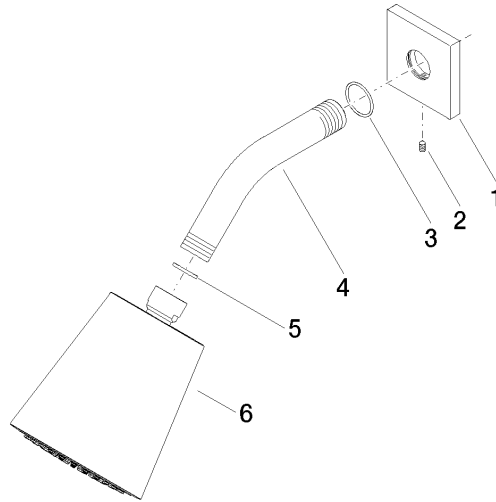

28 504 670

- Saliente 180-210 mm
- Articulación esférica giratoria 30°
- PURIFY RAIN, caudal máx. 7 l/min (a 3 bares)
- Con sistema antical
- Alcachofa de ducha Ø 100mm
- Roseta 60 x 60 mm
- Racor 1/2"
- Función de: 6 l/min

28 504 670

mm [inches]

Diagrama de flujo

Códigos y Estándares

DIN 4109

ISO 3822

Ü-Zeichen

Ducha fija - Negro mate

IMO

28 504 670

Certificado

LGA_19

28 504 670

Versión del producto de 6/30/2015

Piezas para otros
acabados pueden
encontrarse aquí:
Cromo

Ducha fija - Negro mate

IMO

28 504 670

Lista de piezas de recambios

Versión del producto de 6/30/2015

N°	Número de artículo	Denominación	Cantidad de montaje	Plazo de entrega
	09 27 98 003-33	roseta	6	30