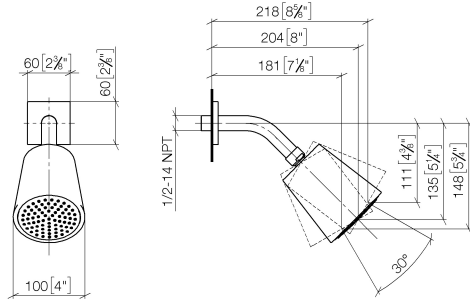

Ducha fija - Champagne cepillado (Oro 22k)

IMO

28 504 670

- Saliente 180-210 mm
- Articulación esférica giratoria 30°
- PURIFY RAIN, caudal máx. 7 l/min (a 3 bares)
- Con sistema antical
- Alcachofa de ducha Ø 100mm
- Roseta 60 x 60 mm
- Racor 1/2"
- Función de: 6 l/min

Complementos recomendados

- Cuerpo empotrado -** 35 085 970 90
- Profundidad de montaje máx. 163 mm
 - Profundidad de montaje mín. 90 mm

28 504 670

mm [inches]

Diagrama de flujo

Códigos y Estándares

DIN 4109