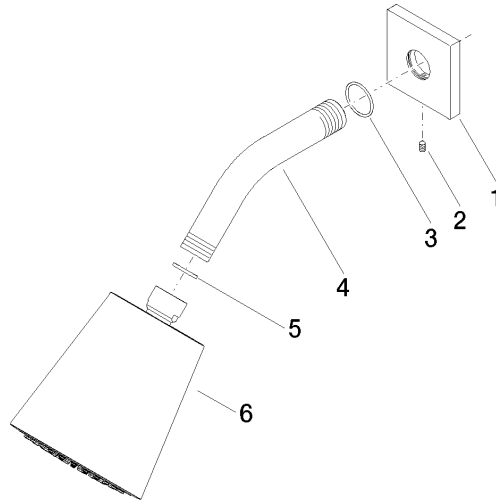

Complementos recomendados

- Cuerpo empotrado -** 35 085 970 90
- Profundidad de montaje máx. 163 mm
 - Profundidad de montaje mín. 90 mm

28 504 670

mm [inches]

Diagrama de flujo

Códigos y Estándares

DIN 4109

Ducha fija - Champagne cepillado (Oro 22k)

IMO

28 504 670

Lista de piezas de recambios

Versión del producto de 6/30/2015

N°	Número de artículo	Denominación	Cantidad de montaje	Plazo de entrega
	09 27 98 003-46	roseta	6	30