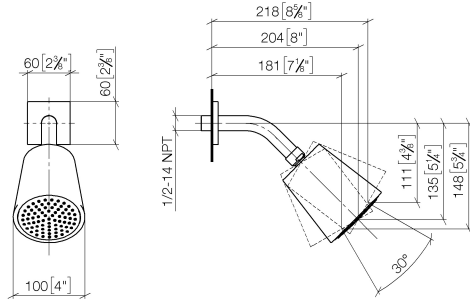

Ducha fija - Champagne (Oro 22k)

IMO

28 504 670

- Saliente 180-210 mm
- Articulación esférica giratoria 30°
- PURIFY RAIN, caudal máx. 7 l/min (a 3 bares)
- Con sistema antical
- Alcachofa de ducha Ø 100mm
- Roseta 60 x 60 mm
- Racor 1/2"
- Función de: 6 l/min

Complementos recomendados

- Cuerpo empotrado -** 35 085 970 90
- Profundidad de montaje máx. 163 mm
 - Profundidad de montaje mín. 90 mm

28 504 670

mm [inches]

Diagrama de flujo

Códigos y Estándares

DIN 4109