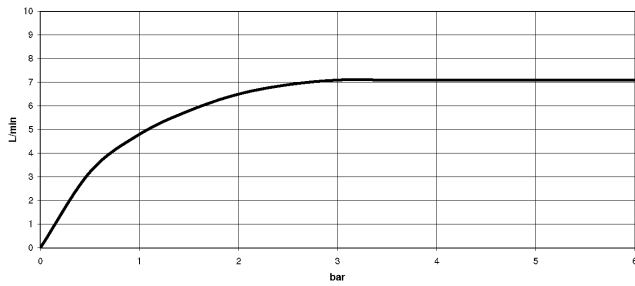

Complementos recomendados

- Cuerpo empotrado -** 35 085 970 90
- Profundidad de montaje máx. 163 mm
 - Profundidad de montaje mín. 90 mm

28 504 670

mm [inches]

Diagrama de flujo

Códigos y Estándares

DIN 4109