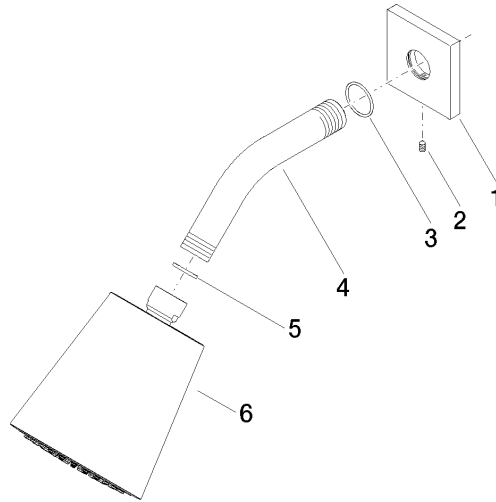

Versión del producto de 6/30/2015