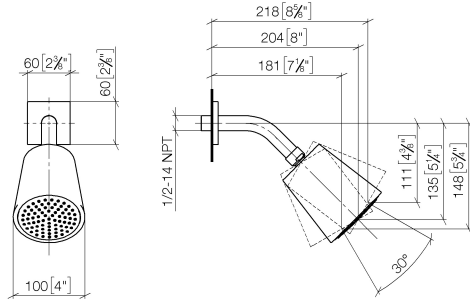

28 504 670

- Saliente 180-210 mm
- Articulación esférica giratoria 30°
- PURIFY RAIN, caudal máx. 7 l/min (a 3 bares)
- Con sistema antical
- Alcachofa de ducha Ø 100mm
- Roseta 60 x 60 mm
- Racor 1/2"
- Función de: 6 l/min

28 504 670

mm [inches]

Diagrama de flujo

Códigos y Estándares

DIN 4109

ISO 3822

Ü-Zeichen

Ducha fija - Cromo cepillado