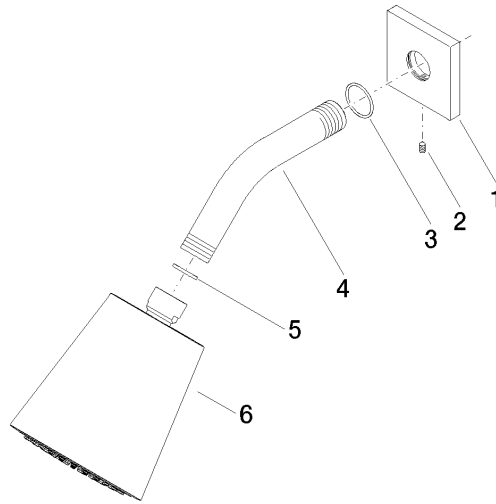

28 504 670

- Saliente 180-210 mm
- Articulación esférica giratoria 30°
- PURIFY RAIN, caudal máx. 7 l/min (a 3 bares)
- Con sistema antical
- Alcachofa de ducha Ø 100mm
- Roseta 60 x 60 mm
- Racor 1/2"
- Función de: 6 l/min

28 504 670

mm [inches]

Diagrama de flujo

Códigos y Estándares

DIN 4109

ISO 3822

Ü-Zeichen

Ducha fija - Cromo cepillado

Ducha fija - Cromo cepillado

IMO

28 504 670

Lista de piezas de recambios

Versión del producto hasta 6/30/2015

Versión del producto de 6/30/2015

N°	Número de artículo	Denominación	Cantidad de montaje	Plazo de entrega
	09 27 98 003-93	roseta	6	20