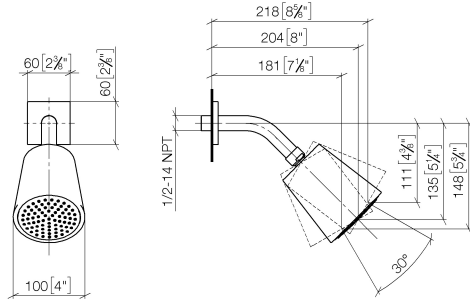

Ducha fija - Dark Platinum cepillado

IMO

28 504 670

- Saliente 180-210 mm
- Articulación esférica giratoria 30°
- PURIFY RAIN, caudal máx. 7 l/min (a 3 bares)
- Con sistema antical
- Alcachofa de ducha Ø 100mm
- Roseta 60 x 60 mm
- Racor 1/2"
- Función de: 6 l/min

Complementos recomendados

- Cuerpo empotrado -** 35 085 970 90
- Profundidad de montaje máx. 163 mm
 - Profundidad de montaje mín. 90 mm

28 504 670

mm [inches]

Diagrama de flujo

Códigos y Estándares

DIN 4109