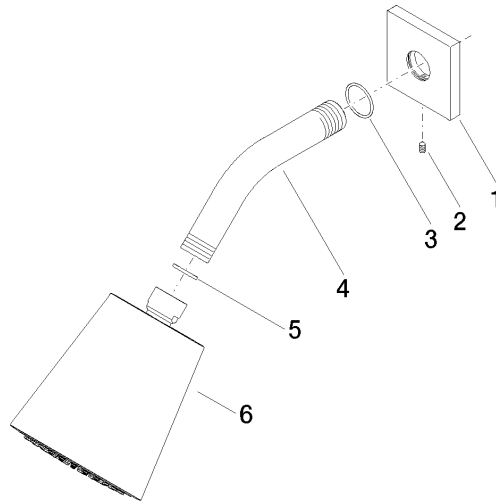

28 504 670

Versión del producto hasta 6/30/2015

Versión del producto de 6/30/2015