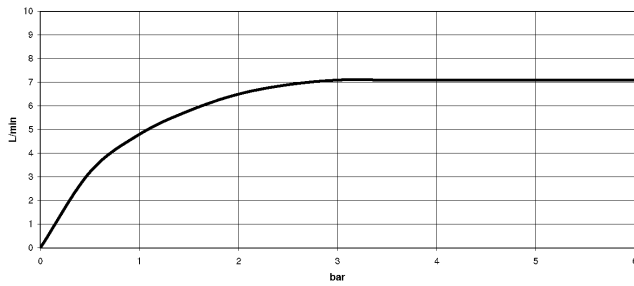

Complementos recomendados

- Cuerpo empotrado -** 35 085 970 90
- Profundidad de montaje máx. 163 mm
 - Profundidad de montaje mín. 90 mm

28 504 670

mm [inches]

Diagrama de flujo

Códigos y Estándares

DIN 4109