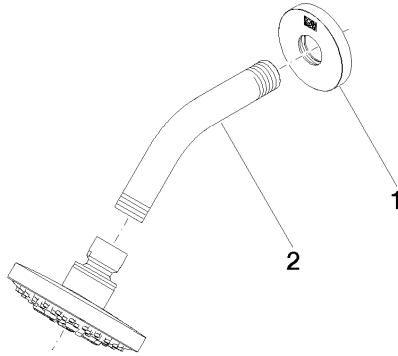

DORNBRACTH YAMOU Ducha fija - Cromo

28 504 831

- Saliente 180-210 mm
- Articulación esférica giratoria 30°
- Chorro normal
- Con sistema antical
- Alcahofa de ducha Ø 100mm
- Roseta Ø 55 mm
- Racor 1/2"
- Caudal máx. 7,6 l/min
- Roseta Ø 55 mm

mm [inches]

Diagrama de flujo

Códigos y Estándares

DIN 4109

ISO 3822

Scottish Water
Byelaws

UK Water Supply
Regulations

Ü-Zeichen

DORNBACHT YAMOU Ducha fija - Cromo

28 504 831

Certificado

LGA_28

WRAS_240202

DORNBRAUCHT YAMOU Ducha fija - Cromo

28 504 831

Versión del producto de 1/1/2023

DORNBACHT YAMOU Ducha fija - Cromo

28 504 831

Lista de piezas de recambios

Versión del producto de 1/1/2023

| N° | Número de artículo | Denominación | Cantidad de montaje | Plazo de entrega |
|----|--------------------|--------------|---------------------|------------------|
| | 90 27 83 018 00-00 | roseta | 2 | 2 |