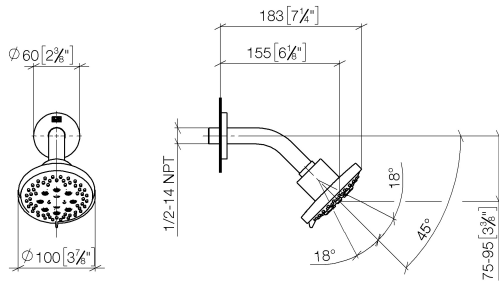

DORNBRACTH YAMOU Ducha fija - Cromo

28 504 831

- Saliente 180-210 mm
- Articulación esférica giratoria 30°
- Chorro normal
- Con sistema antical
- Alcahofa de ducha Ø 100mm
- Roseta Ø 55 mm
- Racor 1/2"
- Caudal máx. 7,6 l/min
- Roseta Ø 55 mm

mm [inches]

Diagrama de flujo

Códigos y Estándares

DIN 4109

ISO 3822

Scottish Water
Byelaws

UK Water Supply
Regulations

Ü-Zeichen

DORNBACHT YAMOU Ducha fija - Cromo

28 504 831

Certificado

LGA_28

WRAS_240202

DORNBRAUCHT YAMOU Ducha fija - Cromo

28 504 831

Versión del producto de 1/1/2023