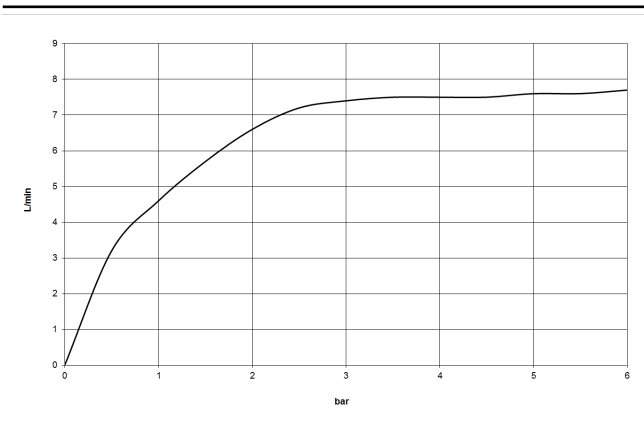

mm [inches]

Diagrama de flujo

Códigos y Estándares

DIN 4109

ISO 3822

Scottish Water
Byelaws

UK Water Supply
Regulations

Ü-Zeichen