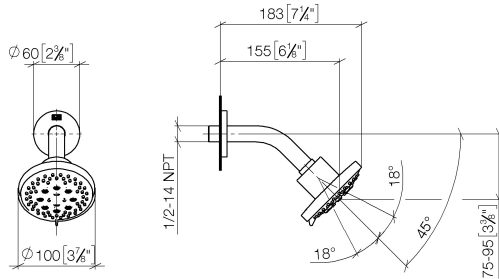

## DORNBRAUCH YAMOU Ducha fija - Soft Black

28 504 831

mm [inches]

### Diagrama de flujo