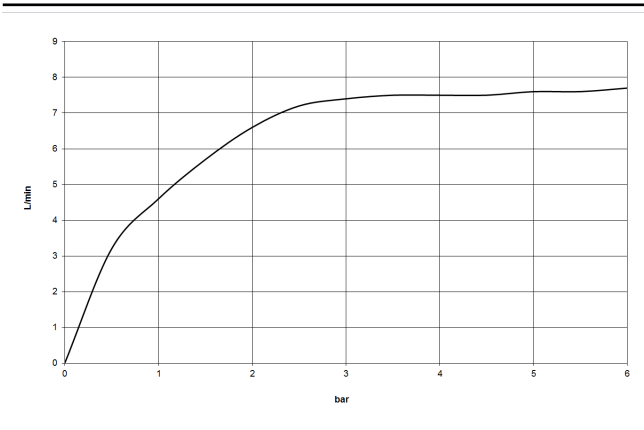

DORNBACHT YARRE Ducha fija - Soft Black

28 504 832

- Saliente 180-210 mm
- Articulación esférica giratoria 30°
- Chorro normal
- Con sistema antical
- Alcahofa de ducha Ø 100mm
- Roseta Ø 55 mm
- Racor 1/2"
- Caudal máx. 7,6 l/min
- Roseta Ø 55 mm

	Soft Black	28 504 832-69
	Cromo	28 504 832-00

Complementos recomendados

Cuerpo empotrado - 35 085 970 90

DORNBRACHT YARRE Ducha fija - Soft Black

28 504 832

mm [inches]

Diagrama de flujo

Códigos y Estándares