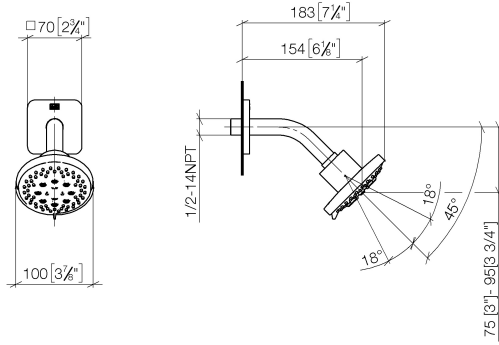

DORNBACHT YARRE Ducha fija - Soft Black

28 504 832

- Saliente 180-210 mm
- Articulación esférica giratoria 30°
- Chorro normal
- Con sistema antical
- Alcahofa de ducha Ø 100mm
- Roseta Ø 55 mm
- Racor 1/2"
- Caudal máx. 7,6 l/min
- Roseta Ø 55 mm

	Soft Black	28 504 832-69
	Cromo	28 504 832-00

Complementos recomendados

Cuerpo empotrado - 35 085 970 90

DORNBRACHT YARRE Ducha fija - Soft Black

28 504 832

mm [inches]

Diagrama de flujo

Códigos y Estándares

DIN 4109

ISO 3822

Scottish Water
Byelaws

UK Water Supply
Regulations

Ü-Zeichen

DORNBACHT YARRE Ducha fija - Soft Black

28 504 832

Certificado

Versión del producto de 1/1/2023

Nº	Número de artículo	Denominación	Cantidad de montaje	Plazo de entrega
	90 27 83 016 00-69	roseta	2	2