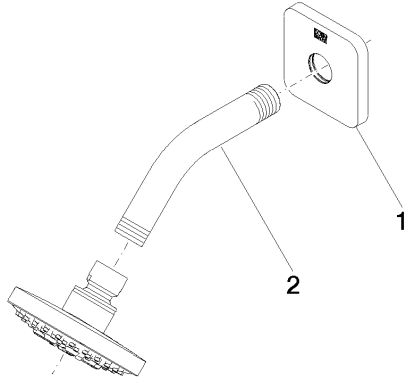

LGA_28

WRAS_240202

DORNBACHT YARRE Ducha fija - Soft Black

28 504 832

Versión del producto de 1/1/2023

DORNBACHT YARRE Ducha fija - Soft Black

28 504 832

Lista de piezas de recambios