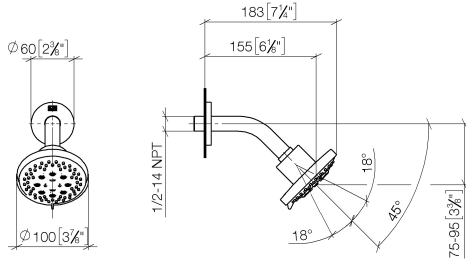

28 505 979

Encaja con: TARA, LISSÉ, VAIA, META

- Saliente 155 mm
- Articulación esférica giratoria 18° (en todas las direcciones)
- Ajustable en tres o bien cinco posiciones: PURIFY RAIN, COMPACT SOFT FLOW, COMPACT AQUAPRESSURE FLOW, caudal máx. 7,6 l/min (a 3 bares)
- Con sistema antical
- Alcahafa de ducha Ø 100mm
- Roseta Ø 60 mm
- Racor 1/2"
- Función de: 5,5 l/min

Complementos recomendados

- Cuerpo empotrado -** 35 085 970 90
- Profundidad de montaje máx. 163 mm
 - Profundidad de montaje mín. 90 mm

28 505 979

mm [inches]

Diagrama de flujo

Códigos y Estándares

DIN 4109