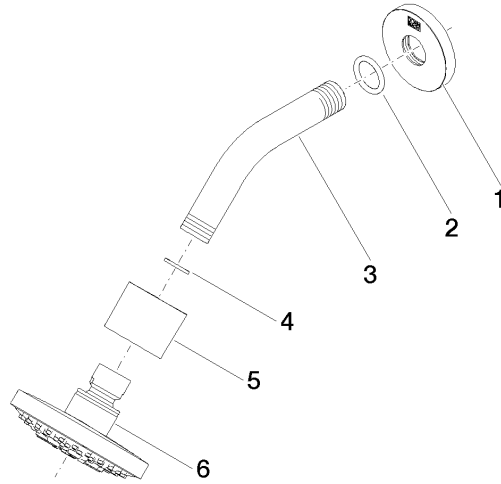

### Diagrama de flujo

Certificado

---

LGA\_28

**Versión del producto de 3/9/2015**

Ducha fija - Oro claro

TARA

28 505 979