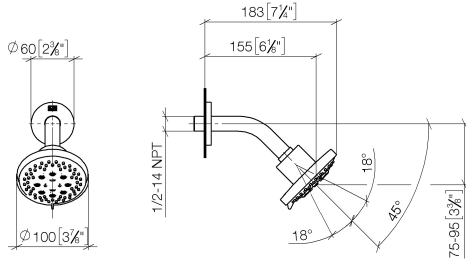

28 505 979

Encaja con: TARA, LISSÉ, VAIA, META

- Saliente 155 mm
- Articulación esférica giratoria 18° (en todas las direcciones)
- Ajustable en tres o bien cinco posiciones: PURIFY RAIN, COMPACT SOFT FLOW, COMPACT AQUAPRESSURE FLOW, caudal máx. 7,6 l/min (a 3 bares)
- Con sistema antical
- Alcahafa de ducha Ø 100mm
- Roseta Ø 60 mm
- Racor 1/2"
- Función de: 5,5 l/min

Complementos recomendados

- Cuerpo empotrado -** 35 085 970 90
- Profundidad de montaje mín. 90 mm
  - Profundidad de montaje máx. 163 mm

28 505 979

mm [inches]