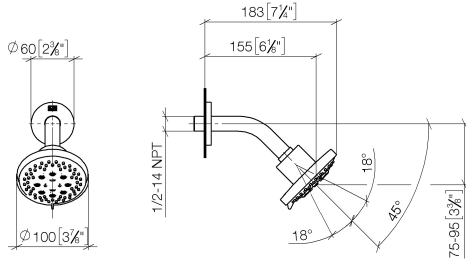

28 505 979

Encaja con: TARA, LISSÉ, VAIA, META

- Saliente 155 mm
- Articulación esférica giratoria 18° (en todas las direcciones)
- Ajustable en tres o bien cinco posiciones: PURIFY RAIN, COMPACT SOFT FLOW, COMPACT AQUAPRESSURE FLOW, caudal máx. 7,6 l/min (a 3 bares)
- Con sistema antical
- Alcahafa de ducha Ø 100mm
- Roseta Ø 60 mm
- Racor 1/2"
- Función de: 5,5 l/min

Complementos recomendados

- Cuerpo empotrado -** 35 085 970 90
- Profundidad de montaje máx. 163 mm
  - Profundidad de montaje mín. 90 mm

28 505 979

mm [inches]

**Diagrama de flujo**

**Códigos y Estándares**