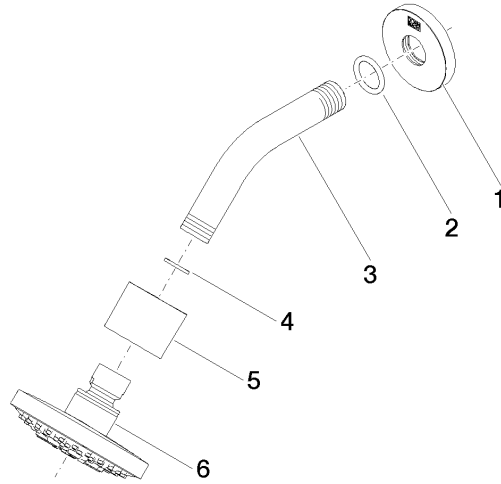

Versión del producto de 3/9/2015