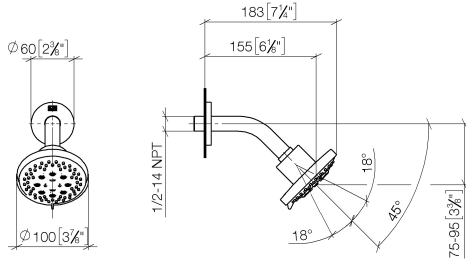

28 505 979

Encaja con: TARA, LISSÉ, VAIA, META

- Saliente 155 mm
- Articulación esférica giratoria 18° (en todas las direcciones)
- Ajustable en tres o bien cinco posiciones: PURIFY RAIN, COMPACT SOFT FLOW, COMPACT AQUAPRESSURE FLOW, caudal máx. 7,6 l/min (a 3 bares)
- Con sistema antical
- Alcahofa de ducha Ø 100mm
- Roseta Ø 60 mm
- Racor 1/2"
- Función de: 5,5 l/min

Complementos recomendados

- Cuerpo empotrado -** 35 085 970 90
- Profundidad de montaje máx. 163 mm
  - Profundidad de montaje mín. 90 mm

28 505 979

mm [inches]

**Diagrama de flujo**

**Códigos y Estándares**