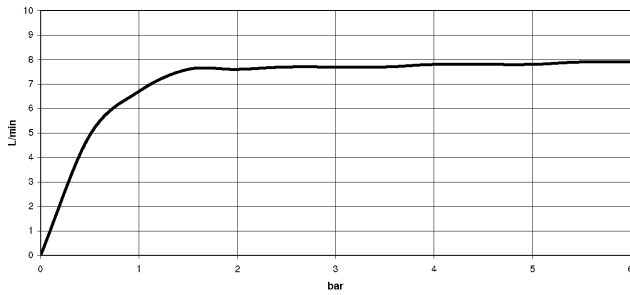

Complementos recomendados

- Cuerpo empotrado -** 35 085 970 90
- Profundidad de montaje máx. 163 mm
 - Profundidad de montaje mín. 90 mm

28 505 979

mm [inches]

Diagrama de flujo

Códigos y Estándares

DIN 4109