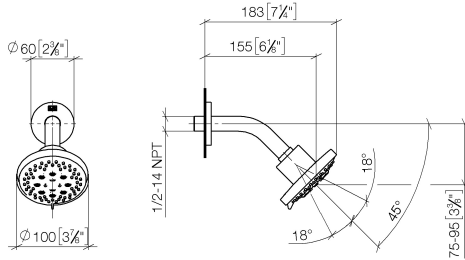

28 505 979

Encaja con: TARA, LISSÉ, VAIA, META

- Saliente 155 mm
- Articulación esférica giratoria 18° (en todas las direcciones)
- Ajustable en tres o bien cinco posiciones: PURIFY RAIN, COMPACT SOFT FLOW, COMPACT AQUAPRESSURE FLOW, caudal máx. 7,6 l/min (a 3 bares)
- Con sistema antical
- Alcahafa de ducha Ø 100mm
- Roseta Ø 60 mm
- Racor 1/2"
- Función de: 5,5 l/min

Complementos recomendados

- Cuerpo empotrado -** 35 085 970 90
- Profundidad de montaje máx. 163 mm
 - Profundidad de montaje mín. 90 mm

28 505 979

mm [inches]

Diagrama de flujo

Códigos y Estándares

DIN 4109