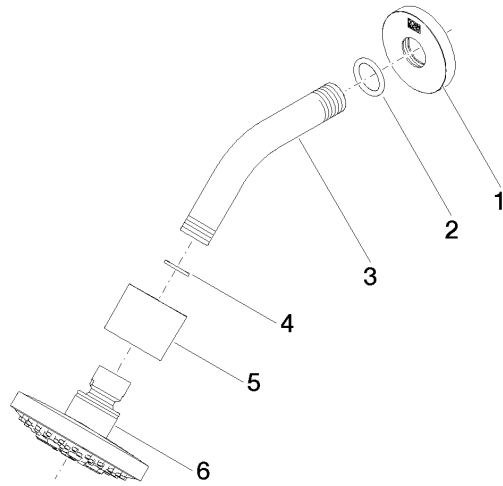

Complementos recomendados

- Cuerpo empotrado -** 35 085 970 90
- Profundidad de montaje máx. 163 mm
 - Profundidad de montaje mín. 90 mm

28 505 979

mm [inches]

Diagrama de flujo

Códigos y Estándares

DIN 4109

ISO 3822

Scottish Water
Byelaws

UK Water Supply
Regulations

Ü-Zeichen

Ducha fija - Champagne (Oro 22k)

TARA

28 505 979

Certificado

LGA_28

WRAS_2201

Versión del producto de 3/9/2015

Ducha fija - Champagne (Oro 22k)

TARA

28 505 979

Lista de piezas de recambios

Versión del producto de 3/9/2015