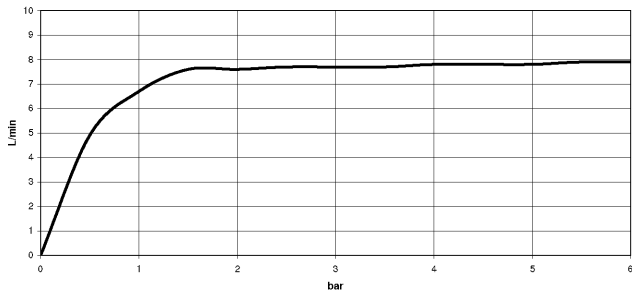

28 505 979

mm [inches]

Diagrama de flujo

Códigos y Estándares

DIN 4109

ISO 3822

Scottish Water
Byelaws

UK Water Supply
Regulations