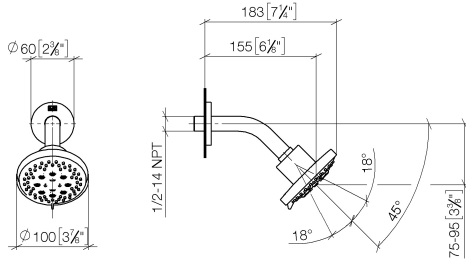

28 505 979

Encaja con: TARA, LISSÉ, VAIA, META

- Saliente 155 mm
- Articulación esférica giratoria 18° (en todas las direcciones)
- Ajustable en tres o bien cinco posiciones: PURIFY RAIN, COMPACT SOFT FLOW, COMPACT AQUAPRESSURE FLOW, caudal máx. 7,6 l/min (a 3 bares)
- Con sistema antical
- Alcahafa de ducha Ø 100mm
- Roseta Ø 60 mm
- Racor 1/2"
- Función de: 5,5 l/min

28 505 979

mm [inches]

Diagrama de flujo

Códigos y Estándares

DIN 4109

ISO 3822

Scottish Water
Byelaws

UK Water Supply
Regulations

Ü-Zeichen

Ducha fija - Cromo cepillado

TARA

28 505 979

Certificado

LGA_28

WRAS_2201

28 505 979