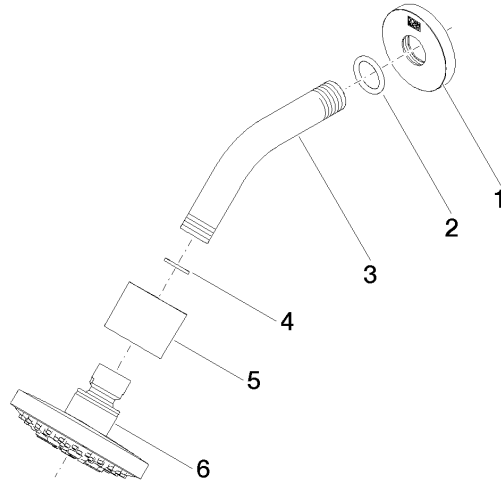

28 505 979

mm [inches]

Diagrama de flujo

Códigos y Estándares

DIN 4109

ISO 3822

Scottish Water
Byelaws

UK Water Supply
Regulations

Ü-Zeichen

Ducha fija - Cromo cepillado

TARA

28 505 979

Certificado

LGA_28

WRAS_2201

28 505 979

Versión del producto de 3/9/2015

Piezas para otros
acabados pueden
encontrarse aquí:
Cromo

Ducha fija - Cromo cepillado

TARA

28 505 979

Lista de piezas de recambios

Versión del producto de 3/9/2015

Nº	Número de artículo	Denominación	Cantidad de montaje	Plazo de entrega
	09 27 22 045-93	roseta	6	20