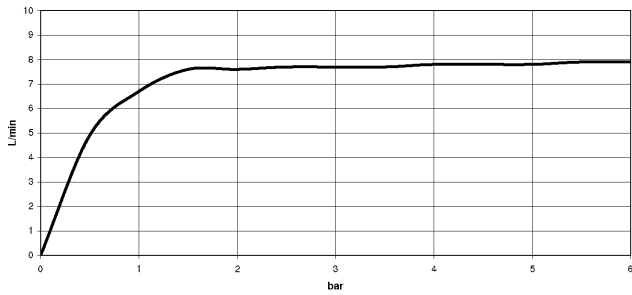

**Complementos recomendados**

- Cuerpo empotrado -** 35 085 970 90
- Profundidad de montaje máx. 163 mm
  - Profundidad de montaje mín. 90 mm

28 505 979

mm [inches]

**Diagrama de flujo**

**Códigos y Estándares**