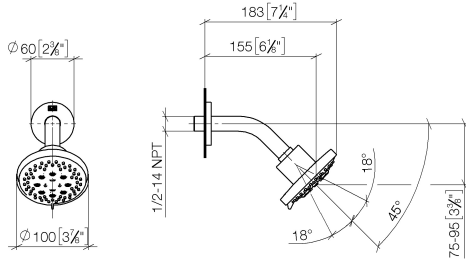

**Ducha fija - Dark Platinum cepillado**

TARA

28 505 979

Encaja con: TARA, LISSÉ, VAIA, META

- Saliente 155 mm
- Articulación esférica giratoria 18° (en todas las direcciones)
- Ajustable en tres o bien cinco posiciones: PURIFY RAIN, COMPACT SOFT FLOW, COMPACT AQUAPRESSURE FLOW, caudal máx. 7,6 l/min (a 3 bares)
- Con sistema antical
- Alcahofa de ducha Ø 100mm
- Roseta Ø 60 mm
- Racor 1/2"
- Función de: 5,5 l/min

**Complementos recomendados**

- Cuerpo empotrado -** 35 085 970 90
- Profundidad de montaje máx. 163 mm
  - Profundidad de montaje mín. 90 mm

28 505 979

mm [inches]

**Diagrama de flujo**

**Códigos y Estándares**