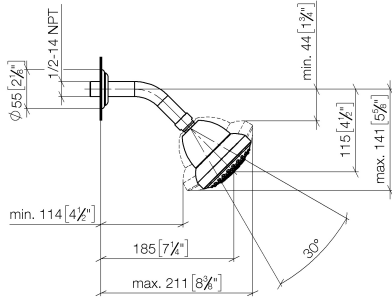

28 508 360

- Saliente 200 mm
- Articulación esférica giratoria 30°
- Ajustable en tres posiciones: PURIFY RAIN, COMPACT SOFT FLOW, COMPACT AQUAPRESSURE FLOW, caudal máx. 9 l/min (a 3 bares)
- Función de: 7 l/min
- Con sistema antical
- Alcahofa de ducha Ø 94mm
- Roseta Ø 55 mm
- Racor 1/2"

| | | |
|--|---------------------------|--------------------|
|  | Cromo | 28 508 360-00 |
|  | Cromo | 28 508 360-00 0010 |
|  | Platino cepillado | 28 508 360-06 0010 |
|  | Platino cepillado | 28 508 360-06 |
|  | Platino | 28 508 360-08 0010 |
|  | Platino | 28 508 360-08 |
|  | Latón (Oro 23k) | 28 508 360-09 0010 |
|  | Latón (Oro 23k) | 28 508 360-09 |
|  | Latón cepillado (Oro 23k) | 28 508 360-28 0010 |
|  | Latón cepillado (Oro 23k) | 28 508 360-28 |
|  | Dark Platinum cepillado | 28 508 360-99 0010 |
|  | Dark Platinum cepillado | 28 508 360-99 |

Complementos recomendados

- Cuerpo empotrado -** 35 085 970 90
- Profundidad de montaje máx. 163 mm
 - Profundidad de montaje mín. 90 mm

28 508 360

mm [inches]

Diagrama de flujo

28 508 360

Lista de piezas de recambios

| N° | Número de artículo | Denominación | Cantidad de montaje | Plazo de entrega |
|----|--------------------|--------------|---------------------|------------------|
| | 09 27 35 003-00 | roseta | 4 | 10 |