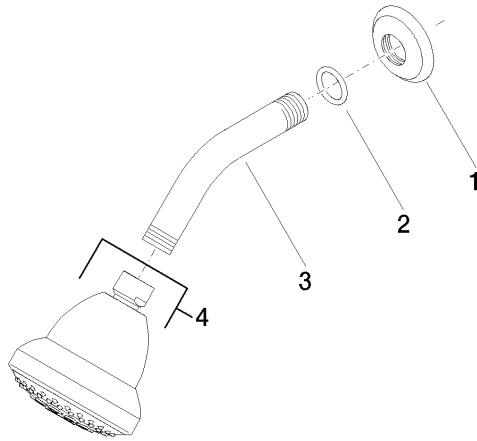

28 508 360

- Saliente 200 mm
- Articulación esférica giratoria 30°
- Ajustable en tres posiciones: PURIFY RAIN, COMPACT SOFT FLOW, COMPACT AQUAPRESSURE FLOW, caudal máx. 9 l/min (a 3 bares)
- Función de: 7 l/min
- Con sistema antical
- Alcahofa de ducha Ø 94mm
- Roseta Ø 55 mm
- Racor 1/2"

| | | |
|--|---------------------------|--------------------|
|  | Cromo | 28 508 360-00 |
|  | Cromo | 28 508 360-00 0010 |
|  | Platino cepillado | 28 508 360-06 0010 |
|  | Platino cepillado | 28 508 360-06 |
|  | Platino | 28 508 360-08 0010 |
|  | Platino | 28 508 360-08 |
|  | Latón (Oro 23k) | 28 508 360-09 0010 |
|  | Latón (Oro 23k) | 28 508 360-09 |
|  | Latón cepillado (Oro 23k) | 28 508 360-28 0010 |
|  | Latón cepillado (Oro 23k) | 28 508 360-28 |
|  | Dark Platinum cepillado | 28 508 360-99 0010 |
|  | Dark Platinum cepillado | 28 508 360-99 |

Complementos recomendados

- Cuerpo empotrado -** 35 085 970 90
- Profundidad de montaje máx. 163 mm
 - Profundidad de montaje mín. 90 mm

28 508 360

mm [inches]

Diagrama de flujo

28 508 360

Lista de piezas de recambios