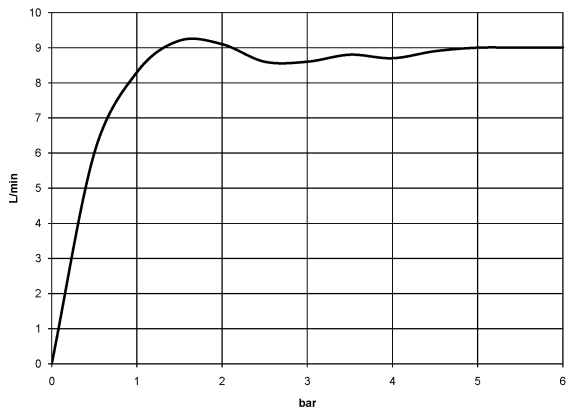

28 508 360

- Saliente 200 mm
- Articulación esférica giratoria 30°
- Ajustable en tres posiciones: PURIFY RAIN, COMPACT SOFT FLOW, COMPACT AQUAPRESSURE FLOW, caudal máx. 9 l/min (a 3 bares)
- Función de: 7 l/min
- Con sistema antical
- Alcahofa de ducha Ø 94mm
- Roseta Ø 55 mm
- Racor 1/2"

Complementos recomendados

- Cuerpo empotrado -** 35 085 970 90
- Profundidad de montaje máx. 163 mm
 - Profundidad de montaje mín. 90 mm

28 508 360

mm [inches]

Diagrama de flujo

28 508 360

Lista de piezas de recambios