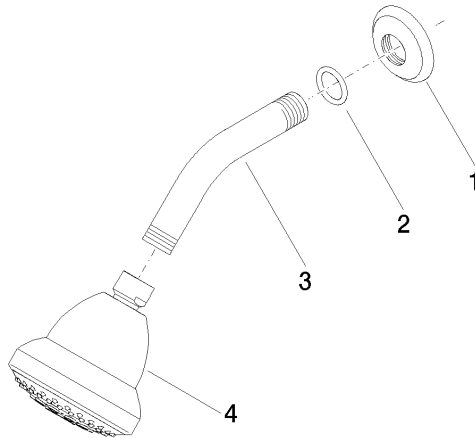

28 508 360

- Saliente 200 mm
- Articulación esférica giratoria 30°
- Ajustable en tres posiciones: PURIFY RAIN, COMPACT SOFT FLOW, COMPACT AQUAPRESSURE FLOW, caudal máx. 7,6 l/min (a 3 bares)
- Con sistema antical
- Alcahafa de ducha Ø 94mm
- Roseta Ø 55 mm
- Racor 1/2"
- Este producto puede ayudar a un edificio a cumplir con los requisitos de los sistemas de certificación ecológica de edificios: LEED®, BREEAM®, DGNB

MADISON

28 508 360

Certificado

LGA_38

28 508 360

Piezas para otros
acabados pueden
encontrarse aquí:
Cromo

28 508 360

Lista de piezas de recambios

N°	Número de artículo	Denominación	Cantidad de montaje	Plazo de entrega
	09 27 35 003-00	roseta	4	10