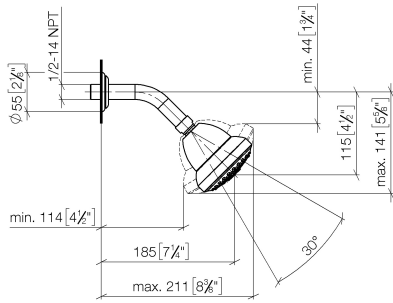

28 508 360

- Saliente 200 mm
- Articulación esférica giratoria 30°
- Ajustable en tres posiciones: PURIFY RAIN, COMPACT SOFT FLOW, COMPACT AQUAPRESSURE FLOW, caudal máx. 7,6 l/min (a 3 bares)
- Con sistema antical
- Alcahafa de ducha Ø 94mm
- Roseta Ø 55 mm
- Racor 1/2"
- Este producto puede ayudar a un edificio a cumplir con los requisitos de los sistemas de certificación ecológica de edificios: LEED®, BREEAM®, DGNB

28 508 360

mm [inches]

Diagrama de flujo

Códigos y Estándares

DIN 4109

ISO 3822

Ü-Zeichen

MADISON Ducha fija FlowReduce - Cromo

MADISON

28 508 360

Certificado

LGA_38

28 508 360

Piezas para otros
acabados pueden
encontrarse aquí:
Cromo

28 508 360

Lista de piezas de recambios

N°	Número de artículo	Denominación	Cantidad de montaje	Plazo de entrega
	09 27 35 003-00	roseta	4	10