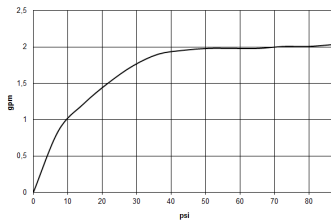

28 508 360

mm [inches]

Diagrama de flujo

Códigos y Estándares

DIN 4109

ISO 3822

Ü-Zeichen

MADISON Ducha fija FlowReduce - Cromo