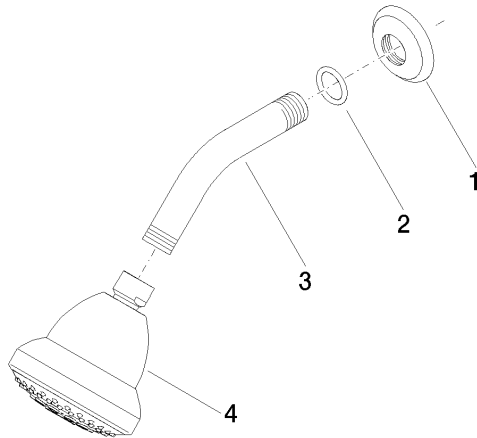

28 508 360

Piezas para otros
acabados pueden
encontrarse aquí:
Cromo