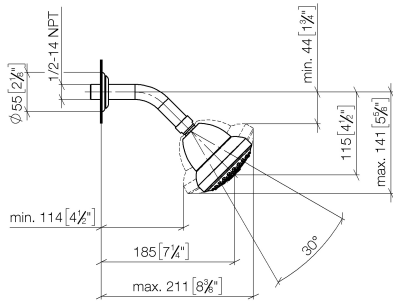

28 508 360

- Saliente 200 mm
- Articulación esférica giratoria 30°
- Ajustable en tres posiciones: PURIFY RAIN, COMPACT SOFT FLOW, COMPACT AQUAPRESSURE FLOW, caudal máx. 7,6 l/min (a 3 bares)
- Con sistema antical
- Alcahafa de ducha Ø 94mm
- Roseta Ø 55 mm
- Racor 1/2"
- Este producto puede ayudar a un edificio a cumplir con los requisitos de los sistemas de certificación ecológica de edificios: LEED®, BREEAM®, DGNB

	Platino cepillado	28 508 360-06 0010
	Cromo	28 508 360-00 0010
	Cromo	28 508 360-00
	Platino cepillado	28 508 360-06
	Platino	28 508 360-08 0010
	Platino	28 508 360-08
	Latón (Oro 23k)	28 508 360-09 0010
	Latón (Oro 23k)	28 508 360-09
	Latón cepillado (Oro 23k)	28 508 360-28 0010
	Latón cepillado (Oro 23k)	28 508 360-28
	Dark Platinum cepillado	28 508 360-99 0010
	Dark Platinum cepillado	28 508 360-99

28 508 360

mm [inches]

**Diagrama de flujo**

**Códigos y Estándares**

DIN 4109

ISO 3822

Ü-Zeichen

MADISON Ducha fija FlowReduce - Platino cepillado

### Lista de piezas de recambios

N°	Número de artículo	Denominación	Cantidad de montaje	Plazo de entrega
	09 27 35 003-06	roseta	4	10