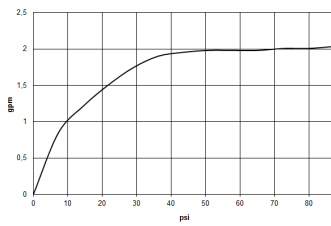

28 508 360

- Saliente 200 mm
- Articulación esférica giratoria 30°
- Ajustable en tres posiciones: PURIFY RAIN, COMPACT SOFT FLOW, COMPACT AQUAPRESSURE FLOW, caudal máx. 7,6 l/min (a 3 bares)
- Con sistema antical
- Alcahafa de ducha Ø 94mm
- Roseta Ø 55 mm
- Racor 1/2"
- Este producto puede ayudar a un edificio a cumplir con los requisitos de los sistemas de certificación ecológica de edificios: LEED®, BREEAM®, DGNB

	Platino cepillado	28 508 360-06 0010
	Cromo	28 508 360-00 0010
	Cromo	28 508 360-00
	Platino cepillado	28 508 360-06
	Platino	28 508 360-08 0010
	Platino	28 508 360-08
	Latón (Oro 23k)	28 508 360-09 0010
	Latón (Oro 23k)	28 508 360-09
	Latón cepillado (Oro 23k)	28 508 360-28 0010
	Latón cepillado (Oro 23k)	28 508 360-28
	Dark Platinum cepillado	28 508 360-99 0010
	Dark Platinum cepillado	28 508 360-99

28 508 360

mm [inches]

**Diagrama de flujo**

**Códigos y Estándares**

DIN 4109

ISO 3822

Ü-Zeichen

MADISON Ducha fija FlowReduce - Platino cepillado