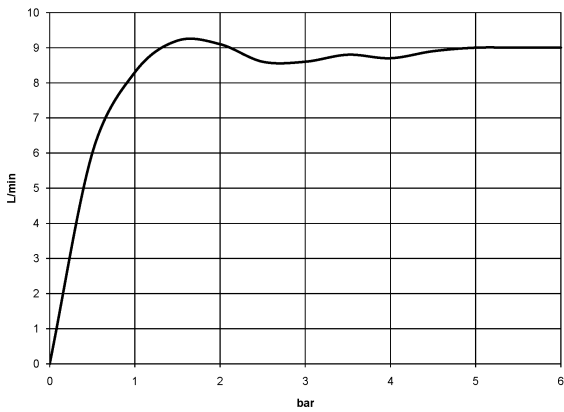

28 508 360

- Saliente 200 mm
- Articulación esférica giratoria 30°
- Ajustable en tres posiciones: PURIFY RAIN, COMPACT SOFT FLOW, COMPACT AQUAPRESSURE FLOW, caudal máx. 9 l/min (a 3 bares)
- Función de: 7 l/min
- Con sistema antical
- Alcahofa de ducha Ø 94mm
- Roseta Ø 55 mm
- Racor 1/2"

28 508 360

mm [inches]

Diagrama de flujo

28 508 360

Lista de piezas de recambios

N°	Número de artículo	Denominación	Cantidad de montaje	Plazo de entrega
	09 27 35 003-08	roseta	4	40