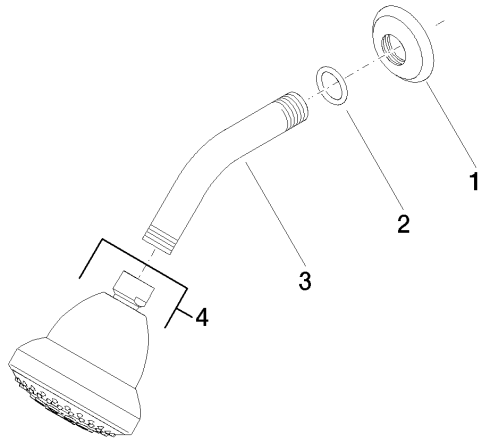

28 508 360

- Saliente 200 mm
- Articulación esférica giratoria 30°
- Ajustable en tres posiciones: PURIFY RAIN, COMPACT SOFT FLOW, COMPACT AQUAPRESSURE FLOW, caudal máx. 9 l/min (a 3 bares)
- Función de: 7 l/min
- Con sistema antical
- Alcahofa de ducha Ø 94mm
- Roseta Ø 55 mm
- Racor 1/2"

	Platino	28 508 360-08
	Cromo	28 508 360-00 0010
	Cromo	28 508 360-00
	Platino cepillado	28 508 360-06 0010
	Platino cepillado	28 508 360-06
	Platino	28 508 360-08 0010
	Latón (Oro 23k)	28 508 360-09 0010
	Latón (Oro 23k)	28 508 360-09
	Latón cepillado (Oro 23k)	28 508 360-28 0010
	Latón cepillado (Oro 23k)	28 508 360-28
	Dark Platinum cepillado	28 508 360-99 0010
	Dark Platinum cepillado	28 508 360-99

Complementos recomendados

- Cuerpo empotrado -** 35 085 970 90
- Profundidad de montaje máx. 163 mm
 - Profundidad de montaje mín. 90 mm

Complementos recomendados

- Cuerpo empotrado -** 35 085 970 90
- Profundidad de montaje máx. 163 mm
 - Profundidad de montaje mín. 90 mm

28 508 360

mm [inches]

Diagrama de flujo

28 508 360

Lista de piezas de recambios

N°	Número de artículo	Denominación	Cantidad de montaje	Plazo de entrega
	09 27 35 003-08	roseta	4	40