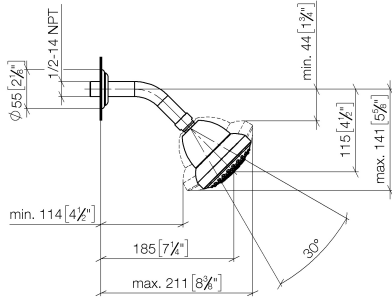

28 508 360

- Saliente 200 mm
- Articulación esférica giratoria 30°
- Ajustable en tres posiciones: PURIFY RAIN, COMPACT SOFT FLOW, COMPACT AQUAPRESSURE FLOW, caudal máx. 9 l/min (a 3 bares)
- Función de: 7 l/min
- Con sistema antical
- Alcahofa de ducha Ø 94mm
- Roseta Ø 55 mm
- Racor 1/2"

	Platino	28 508 360-08
	Cromo	28 508 360-00 0010
	Cromo	28 508 360-00
	Platino cepillado	28 508 360-06 0010
	Platino cepillado	28 508 360-06
	Platino	28 508 360-08 0010
	Latón (Oro 23k)	28 508 360-09 0010
	Latón (Oro 23k)	28 508 360-09
	Latón cepillado (Oro 23k)	28 508 360-28 0010
	Latón cepillado (Oro 23k)	28 508 360-28
	Dark Platinum cepillado	28 508 360-99 0010
	Dark Platinum cepillado	28 508 360-99

Complementos recomendados

- Cuerpo empotrado -** 35 085 970 90
- Profundidad de montaje máx. 163 mm
 - Profundidad de montaje mín. 90 mm

Complementos recomendados

- Cuerpo empotrado -** 35 085 970 90
- Profundidad de montaje máx. 163 mm
 - Profundidad de montaje mín. 90 mm

28 508 360

mm [inches]

Diagrama de flujo

28 508 360

Lista de piezas de recambios

N°	Número de artículo	Denominación	Cantidad de montaje	Plazo de entrega
	09 27 35 003-08	roseta	4	40