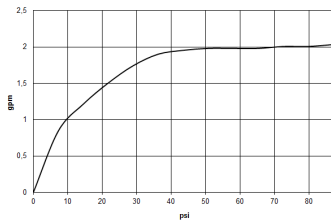

28 508 360

mm [inches]

Diagrama de flujo

Códigos y Estándares

DIN 4109

ISO 3822

Ü-Zeichen

MADISON Ducha fija FlowReduce - Platino