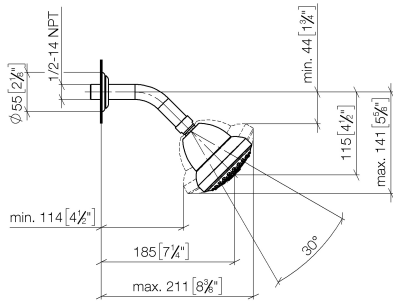

28 508 360

- Saliente 200 mm
- Articulación esférica giratoria 30°
- Ajustable en tres posiciones: PURIFY RAIN, COMPACT SOFT FLOW, COMPACT AQUAPRESSURE FLOW, caudal máx. 7,6 l/min (a 3 bares)
- Con sistema antical
- Alcahafa de ducha Ø 94mm
- Roseta Ø 55 mm
- Racor 1/2"
- Este producto puede ayudar a un edificio a cumplir con los requisitos de los sistemas de certificación ecológica de edificios: LEED®, BREEAM®, DGNB

	Platino	28 508 360-08 0010
	Cromo	28 508 360-00 0010
	Cromo	28 508 360-00
	Platino cepillado	28 508 360-06 0010
	Platino cepillado	28 508 360-06
	Platino	28 508 360-08
	Latón (Oro 23k)	28 508 360-09 0010
	Latón (Oro 23k)	28 508 360-09
	Latón cepillado (Oro 23k)	28 508 360-28 0010
	Latón cepillado (Oro 23k)	28 508 360-28
	Dark Platinum cepillado	28 508 360-99 0010
	Dark Platinum cepillado	28 508 360-99

28 508 360

mm [inches]

Diagrama de flujo

Códigos y Estándares

DIN 4109

ISO 3822

Ü-Zeichen

MADISON Ducha fija FlowReduce - Platino

N°	Número de artículo	Denominación	Cantidad de montaje	Plazo de entrega
	09 27 35 003-08	roseta	4	40