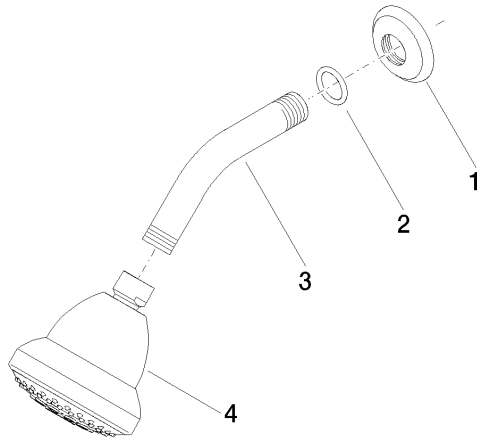

28 508 360

- Saliente 200 mm
- Articulación esférica giratoria 30°
- Ajustable en tres posiciones: PURIFY RAIN, COMPACT SOFT FLOW, COMPACT AQUAPRESSURE FLOW, caudal máx. 7,6 l/min (a 3 bares)
- Con sistema antical
- Alcahafa de ducha Ø 94mm
- Roseta Ø 55 mm
- Racor 1/2"
- Este producto puede ayudar a un edificio a cumplir con los requisitos de los sistemas de certificación ecológica de edificios: LEED®, BREEAM®, DGNB

MADISON

28 508 360

Certificado

LGA_38

28 508 360

Piezas para otros
acabados pueden
encontrarse aquí:
Cromo

28 508 360

Lista de piezas de recambios

N°	Número de artículo	Denominación	Cantidad de montaje	Plazo de entrega
	09 27 35 003-08	roseta	4	40