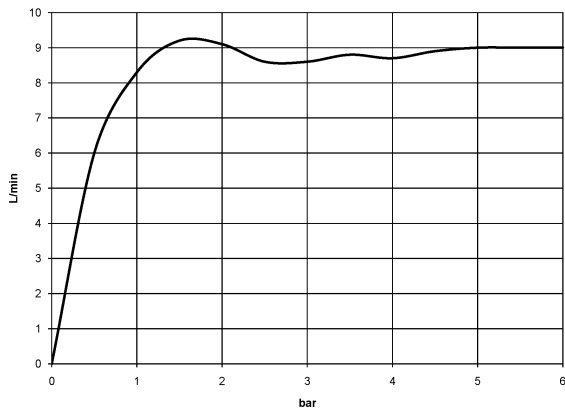

35 085 970 90

28 508 360

mm [inches]

**Diagrama de flujo**

28 508 360