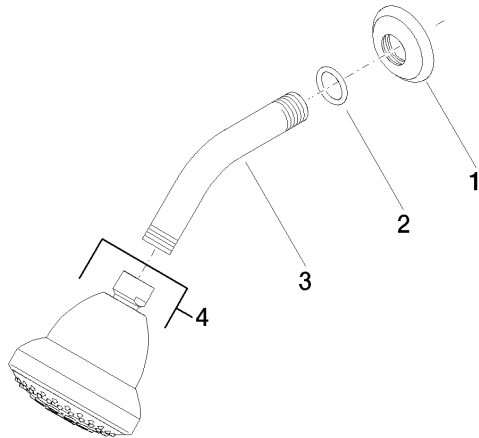

28 508 360

- Saliente 200 mm
- Articulación esférica giratoria 30°
- Ajustable en tres posiciones: PURIFY RAIN, COMPACT SOFT FLOW, COMPACT AQUAPRESSURE FLOW, caudal máx. 9 l/min (a 3 bares)
- Función de: 7 l/min
- Con sistema antical
- Alcahofa de ducha Ø 94mm
- Roseta Ø 55 mm
- Racor 1/2"

**Complementos recomendados**

**Cuerpo empotrado -**

- Profundidad de montaje máx. 163 mm
- Profundidad de montaje mín. 90 mm

35 085 970 90

**Complementos recomendados**

**Cuerpo empotrado -**

- Profundidad de montaje máx. 163 mm
- Profundidad de montaje mín. 90 mm

35 085 970 90

28 508 360

mm [inches]

**Diagrama de flujo**

28 508 360

### Lista de piezas de recambios

N°	Número de artículo	Denominación	Cantidad de montaje	Plazo de entrega
	09 27 35 003-99	roseta	4	30