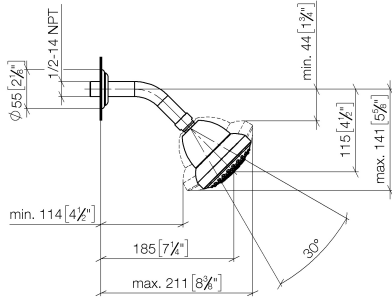

28 508 360

- Saliente 200 mm
- Articulación esférica giratoria 30°
- Ajustable en tres posiciones: PURIFY RAIN, COMPACT SOFT FLOW, COMPACT AQUAPRESSURE FLOW, caudal máx. 9 l/min (a 3 bares)
- Función de: 7 l/min
- Con sistema antical
- Alcahofa de ducha Ø 94mm
- Roseta Ø 55 mm
- Racor 1/2"

**Complementos recomendados**

**Cuerpo empotrado -**

- Profundidad de montaje máx. 163 mm
- Profundidad de montaje mín. 90 mm

35 085 970 90

**Complementos recomendados**

**Cuerpo empotrado -**

- Profundidad de montaje máx. 163 mm
- Profundidad de montaje mín. 90 mm

35 085 970 90

28 508 360

mm [inches]

**Diagrama de flujo**

28 508 360