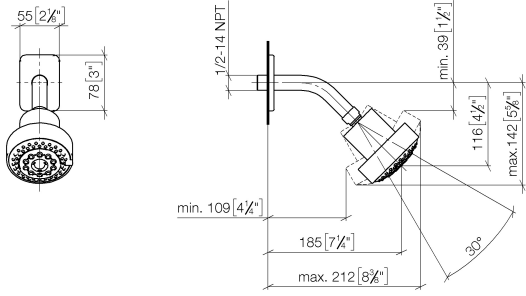

28 508 710

- Saliente 200 mm
- Articulación esférica giratoria 30°
- Ajustable en tres posiciones: PURIFY RAIN, COMPACT SOFT FLOW, COMPACT AQUAPRESSURE FLOW, caudal máx. 9 l/min (a 3 bares)
- Con sistema antical
- Alcahafa de ducha Ø 92mm
- Roseta 78 x 55 mm
- Racor 1/2"
- Función de: 7 l/min

	Cromo	28 508 710-00
	Cromo	28 508 710-00 0010
	Platino cepillado	28 508 710-06 0010
	Platino cepillado	28 508 710-06

Complementos recomendados

- Cuerpo empotrado -** 35 085 970 90
- Profundidad de montaje máx. 163 mm
 - Profundidad de montaje mín. 90 mm

28 508 710

mm [inches]

Diagrama de flujo

28 508 710

Lista de piezas de recambios

N°	Número de artículo	Denominación	Cantidad de montaje	Plazo de entrega
	09 27 71 004-00	roseta	5	10