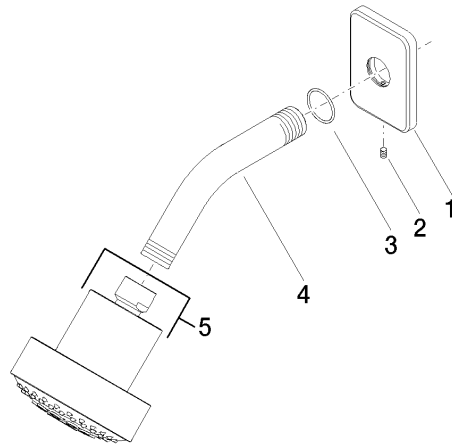

28 508 710

- Saliente 200 mm
- Articulación esférica giratoria 30°
- Ajustable en tres posiciones: PURIFY RAIN, COMPACT SOFT FLOW, COMPACT AQUAPRESSURE FLOW, caudal máx. 9 l/min (a 3 bares)
- Con sistema antical
- Alcahafa de ducha Ø 92mm
- Roseta 78 x 55 mm
- Racor 1/2"
- Función de: 7 l/min

	Cromo	28 508 710-00
	Cromo	28 508 710-00 0010
	Platino cepillado	28 508 710-06 0010
	Platino cepillado	28 508 710-06

Complementos recomendados

- Cuerpo empotrado -** 35 085 970 90
- Profundidad de montaje máx. 163 mm
 - Profundidad de montaje mín. 90 mm

28 508 710

mm [inches]

Diagrama de flujo

28 508 710

Lista de piezas de recambios

N°	Número de artículo	Denominación	Cantidad de montaje	Plazo de entrega
	09 27 71 004-00	roseta	5	10