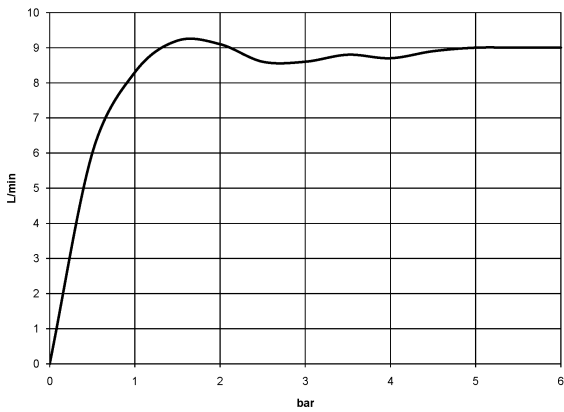

28 508 710

- Saliente 200 mm
- Articulación esférica giratoria 30°
- Ajustable en tres posiciones: PURIFY RAIN, COMPACT SOFT FLOW, COMPACT AQUAPRESSURE FLOW, caudal máx. 9 l/min (a 3 bares)
- Con sistema antical
- Alcahafa de ducha Ø 92mm
- Roseta 78 x 55 mm
- Racor 1/2"
- Función de: 7 l/min

28 508 710

mm [inches]

Diagrama de flujo

LULU Ducha fija - Platino cepillado

LULU

28 508 710

Lista de piezas de recambios

N°	Número de artículo	Denominación	Cantidad de montaje	Plazo de entrega
	09 27 71 004-06	roseta	5	10