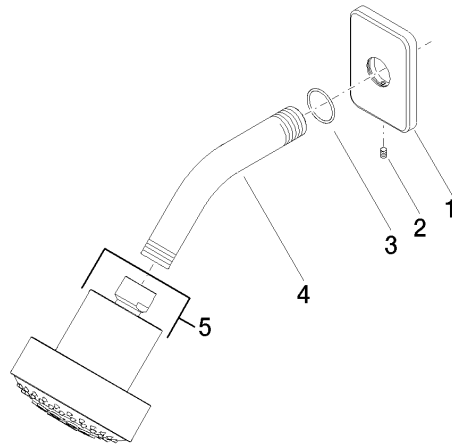

28 508 710

- Saliente 200 mm
- Articulación esférica giratoria 30°
- Ajustable en tres posiciones: PURIFY RAIN, COMPACT SOFT FLOW, COMPACT AQUAPRESSURE FLOW, caudal máx. 9 l/min (a 3 bares)
- Con sistema antical
- Alcahafa de ducha Ø 92mm
- Roseta 78 x 55 mm
- Racor 1/2"
- Función de: 7 l/min

	Platino cepillado	28 508 710-06
	Cromo	28 508 710-00 0010
	Cromo	28 508 710-00
	Platino cepillado	28 508 710-06 0010

Complementos recomendados

- Cuerpo empotrado -** 35 085 970 90
- Profundidad de montaje máx. 163 mm
 - Profundidad de montaje mín. 90 mm

28 508 710

mm [inches]

Diagrama de flujo

LULU Ducha fija - Platino cepillado

LULU

28 508 710

Lista de piezas de recambios

N°	Número de artículo	Denominación	Cantidad de montaje	Plazo de entrega
	09 27 71 004-06	roseta	5	10