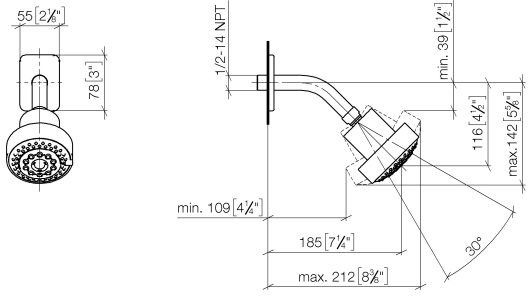

28 508 710

- Saliente 200 mm
- Articulación esférica giratoria 30°
- Ajustable en tres posiciones: PURIFY RAIN, COMPACT SOFT FLOW, COMPACT AQUAPRESSURE FLOW, caudal máx. 9 l/min (a 3 bares)
- Con sistema antical
- Alcahafa de ducha Ø 92mm
- Roseta 78 x 55 mm
- Racor 1/2"
- Función de: 7 l/min

	Platino cepillado	28 508 710-06
	Cromo	28 508 710-00 0010
	Cromo	28 508 710-00
	Platino cepillado	28 508 710-06 0010

Complementos recomendados

- Cuerpo empotrado -** 35 085 970 90
- Profundidad de montaje máx. 163 mm
 - Profundidad de montaje mín. 90 mm

28 508 710

mm [inches]

Diagrama de flujo

LULU Ducha fija - Platino cepillado

LULU

28 508 710

Lista de piezas de recambios

N°	Número de artículo	Denominación	Cantidad de montaje	Plazo de entrega
	09 27 71 004-06	roseta	5	10