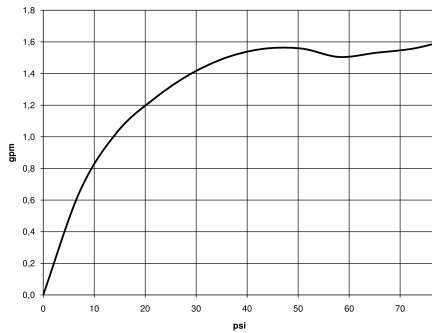

	Platino cepillado	28 508 710-06 0010
	Cromo	28 508 710-00 0010
	Cromo	28 508 710-00
	Platino cepillado	28 508 710-06

28 508 710

mm [inches]

Diagrama de flujo

Códigos y Estándares

ASME A112.18.1

cUPC

DIN 4109