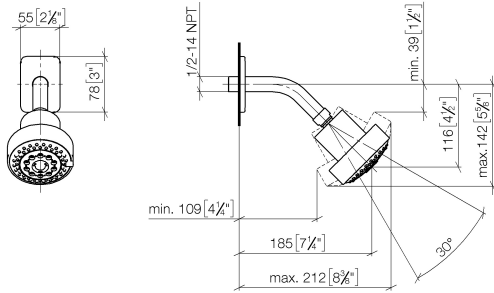

28 508 710

- Saliente 200 mm
- Articulación esférica giratoria 30°
- Ajustable en tres posiciones: PURIFY RAIN, COMPACT SOFT FLOW, COMPACT AQUAPRESSURE FLOW, caudal máx. 6,8 l/min (a 3 bares)
- Con sistema antical
- Alcahafa de ducha Ø 92mm
- Roseta 78 x 55 mm
- Racor 1/2"
- Función de: 5 l/min
- Este producto puede ayudar a un edificio a cumplir con los requisitos de los sistemas de certificación ecológica de edificios: LEED®, BREEAM®, DGNB

	Platino cepillado	28 508 710-06 0010
	Cromo	28 508 710-00 0010
	Cromo	28 508 710-00
	Platino cepillado	28 508 710-06

28 508 710

mm [inches]

Diagrama de flujo

Códigos y Estándares

ASME A112.18.1

cUPC

DIN 4109

EPA WaterSense

ISO 3822

Ü-Zeichen

WaterSense

LULU Ducha fija FlowReduce - Platino cepillado

LULU

28 508 710

Certificado

LULU

28 508 710

Lista de piezas de recambios

Versión del producto hasta 5/15/2020

Versión del producto de 5/15/2020

N°	Número de artículo	Denominación	Cantidad de montaje	Plazo de entrega
	09 27 71 004-06	roseta	5	10