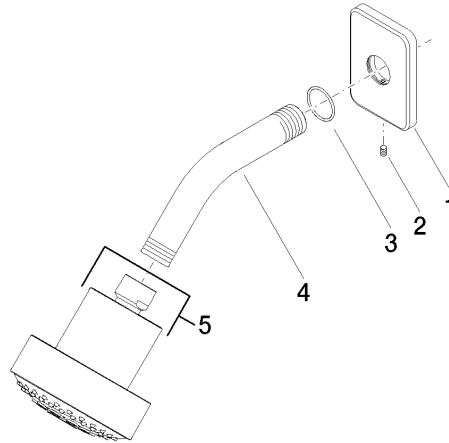

IAPMO_4976

IAPMO_11

LGA_38

28 508 710

Versión del producto hasta 5/15/2020

Versión del producto de 5/15/2020

Piezas para otros
acabados pueden
encontrarse aquí:
Cromo

LULU Ducha fija FlowReduce - Platino cepillado

LULU

28 508 710

Lista de piezas de recambios

Versión del producto hasta 5/15/2020

Versión del producto de 5/15/2020

N°	Número de artículo	Denominación	Cantidad de montaje	Plazo de entrega
	09 27 71 004-06	roseta	5	10