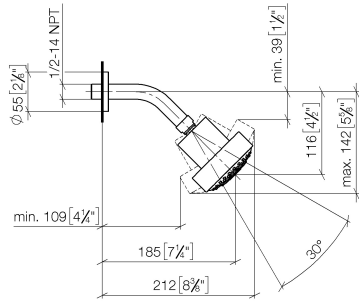

Ducha fija - Platino cepillado

TARA

28 508 979

- Saliente 200 mm
- Articulación esférica giratoria 30°
- Ajustable en tres posiciones: PURIFY RAIN, COMPACT SOFT FLOW, COMPACT AQUAPRESSURE FLOW, caudal máx. 9 l/min (a 3 bares)
- Función de: 7 l/min
- Con sistema antical
- Alcahofa de ducha Ø 92mm
- Roseta Ø 55 mm
- Racor 1/2"

28 508 979

Complementos recomendados

Cuerpo empotrado -

35 085 970 90

- Profundidad de montaje máx. 163 mm
- Profundidad de montaje mín. 90 mm

28 508 979

mm [inches]

Diagrama de flujo

Versión del producto de 6/1/2024

Ducha fija - Platino cepillado

TARA

28 508 979

Lista de piezas de recambios

Versión del producto de 6/1/2024

N°	Número de artículo	Denominación	Cantidad de montaje	Plazo de entrega
	09 27 22 003-06	roseta	4	10