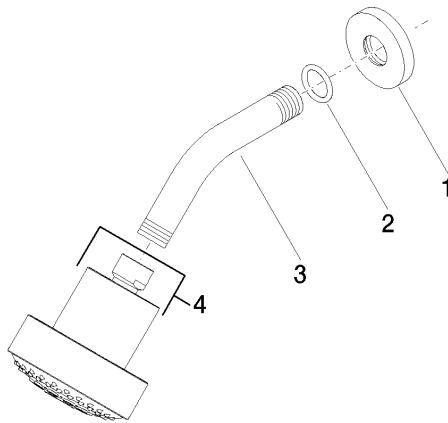

Ducha fija - Platino cepillado

TARA

28 508 979

- Saliente 200 mm
- Articulación esférica giratoria 30°
- Ajustable en tres posiciones: PURIFY RAIN, COMPACT SOFT FLOW, COMPACT AQUAPRESSURE FLOW, caudal máx. 9 l/min (a 3 bares)
- Función de: 7 l/min
- Con sistema antical
- Alcahofa de ducha Ø 92mm
- Roseta Ø 55 mm
- Racor 1/2"

Encaja con: TARA, LISSÉ, VAIA, META

	Platino cepillado	28 508 979-06
	Cromo	28 508 979-00 0010
	Cromo	28 508 979-00
	Platino cepillado	28 508 979-06 0010
	Platino	28 508 979-08 0010
	Platino	28 508 979-08
	Dark Chrome	28 508 979-19 0010
	Dark Chrome	28 508 979-19
	Oro claro	28 508 979-26 0010
	Oro claro	28 508 979-26
	Oro claro cepillado	28 508 979-27 0010
	Oro claro cepillado	28 508 979-27
	Latón cepillado (Oro 23k)	28 508 979-28 0010
	Latón cepillado (Oro 23k)	28 508 979-28
	Negro mate	28 508 979-33 0010
	Negro mate	28 508 979-33
	Bronce cepillado	28 508 979-42 0010
	Bronce cepillado	28 508 979-42
	Champagne cepillado (Oro 22k)	28 508 979-46 0010
	Champagne cepillado (Oro 22k)	28 508 979-46
	Champagne (Oro 22k)	28 508 979-47 0010
	Champagne (Oro 22k)	28 508 979-47
	Cromo cepillado	28 508 979-93 0010
	Cromo cepillado	28 508 979-93
	Dark Platinum cepillado	28 508 979-99 0010
	Dark Platinum cepillado	28 508 979-99

28 508 979

Complementos recomendados

Cuerpo empotrado -

35 085 970 90

- Profundidad de montaje máx. 163 mm
- Profundidad de montaje mín. 90 mm

28 508 979

mm [inches]

Diagrama de flujo

Versión del producto de 6/1/2024

Ducha fija - Platino cepillado

TARA

28 508 979

Lista de piezas de recambios

Versión del producto de 6/1/2024

N°	Número de artículo	Denominación	Cantidad de montaje	Plazo de entrega
	09 27 22 003-06	roseta	4	10