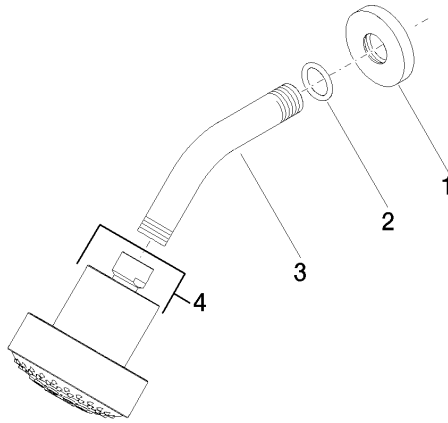

28 508 979

- Saliente 200 mm
- Articulación esférica giratoria 30°
- Ajustable en tres posiciones: PURIFY RAIN, COMPACT SOFT FLOW, COMPACT AQUAPRESSURE FLOW, caudal máx. 9 l/min (a 3 bares)
- Función de: 7 l/min
- Con sistema antical
- Alcachofa de ducha Ø 92mm
- Roseta Ø 55 mm
- Racor 1/2"

28 508 979

Complementos recomendados

Cuerpo empotrado -

35 085 970 90

- Profundidad de montaje máx. 163 mm
- Profundidad de montaje mín. 90 mm

28 508 979

mm [inches]

Diagrama de flujo

Versión del producto de 6/1/2024

Ducha fija - Platino

TARA

28 508 979

Lista de piezas de recambios

Versión del producto de 6/1/2024

N°	Número de artículo	Denominación	Cantidad de montaje	Plazo de entrega
	09 27 22 003-08	roseta	4	40