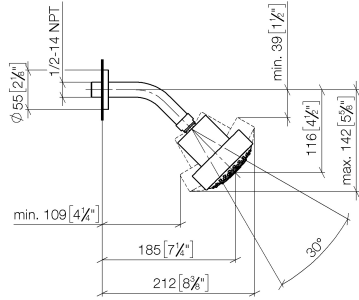

28 508 979

- Saliente 200 mm
- Articulación esférica giratoria 30°
- Ajustable en tres posiciones: PURIFY RAIN, COMPACT SOFT FLOW, COMPACT AQUAPRESSURE FLOW, caudal máx. 9 l/min (a 3 bares)
- Función de: 7 l/min
- Con sistema antical
- Alcachofa de ducha Ø 92mm
- Roseta Ø 55 mm
- Racor 1/2"

28 508 979

Complementos recomendados

Cuerpo empotrado -

35 085 970 90

- Profundidad de montaje máx. 163 mm
- Profundidad de montaje mín. 90 mm

28 508 979

mm [inches]

Diagrama de flujo

Versión del producto de 6/1/2024

Ducha fija - Platino

TARA

28 508 979

Lista de piezas de recambios

Versión del producto de 6/1/2024

N°	Número de artículo	Denominación	Cantidad de montaje	Plazo de entrega
	09 27 22 003-08	roseta	4	40