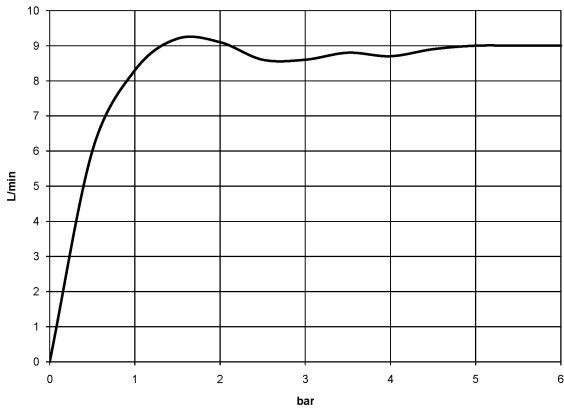

Encaja con: TARA, LISSÉ, VAIA, META

	Platino	28 508 979-08
	Cromo	28 508 979-00 0010
	Cromo	28 508 979-00
	Platino cepillado	28 508 979-06 0010
	Platino cepillado	28 508 979-06
	Platino	28 508 979-08 0010
	Dark Chrome	28 508 979-19 0010
	Dark Chrome	28 508 979-19
	Oro claro	28 508 979-26 0010
	Oro claro	28 508 979-26
	Oro claro cepillado	28 508 979-27 0010
	Oro claro cepillado	28 508 979-27
	Latón cepillado (Oro 23k)	28 508 979-28 0010
	Latón cepillado (Oro 23k)	28 508 979-28
	Negro mate	28 508 979-33 0010
	Negro mate	28 508 979-33
	Bronce cepillado	28 508 979-42 0010
	Bronce cepillado	28 508 979-42
	Champagne cepillado (Oro 22k)	28 508 979-46 0010
	Champagne cepillado (Oro 22k)	28 508 979-46
	Champagne (Oro 22k)	28 508 979-47 0010
	Champagne (Oro 22k)	28 508 979-47
	Cromo cepillado	28 508 979-93 0010
	Cromo cepillado	28 508 979-93
	Dark Platinum cepillado	28 508 979-99 0010
	Dark Platinum cepillado	28 508 979-99

28 508 979

Complementos recomendados

Cuerpo empotrado -

35 085 970 90

- Profundidad de montaje máx. 163 mm
- Profundidad de montaje mín. 90 mm

28 508 979

mm [inches]

Diagrama de flujo