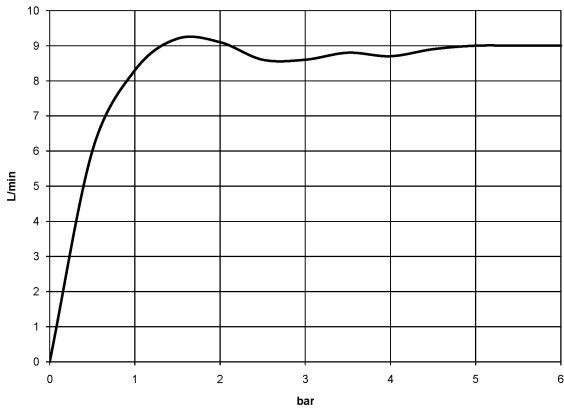

28 508 979

- Saliente 200 mm
- Articulación esférica giratoria 30°
- Ajustable en tres posiciones: PURIFY RAIN, COMPACT SOFT FLOW, COMPACT AQUAPRESSURE FLOW, caudal máx. 9 l/min (a 3 bares)
- Función de: 7 l/min
- Con sistema antical
- Alcahofa de ducha Ø 92mm
- Roseta Ø 55 mm
- Racor 1/2"

28 508 979

Complementos recomendados

Cuerpo empotrado -

35 085 970 90

- Profundidad de montaje máx. 163 mm
- Profundidad de montaje mín. 90 mm

28 508 979

mm [inches]

Diagrama de flujo