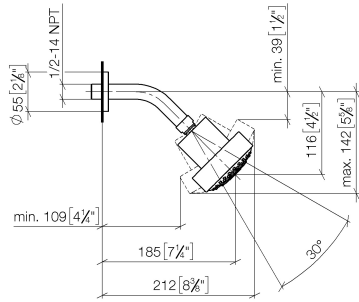

28 508 979

- Saliente 200 mm
- Articulación esférica giratoria 30°
- Ajustable en tres posiciones: PURIFY RAIN, COMPACT SOFT FLOW, COMPACT AQUAPRESSURE FLOW, caudal máx. 9 l/min (a 3 bares)
- Función de: 7 l/min
- Con sistema antical
- Alcahofa de ducha Ø 92mm
- Roseta Ø 55 mm
- Racor 1/2"

28 508 979

Complementos recomendados

Cuerpo empotrado -

35 085 970 90

- Profundidad de montaje máx. 163 mm
- Profundidad de montaje mín. 90 mm

28 508 979

mm [inches]

Diagrama de flujo

Lista de piezas de recambios