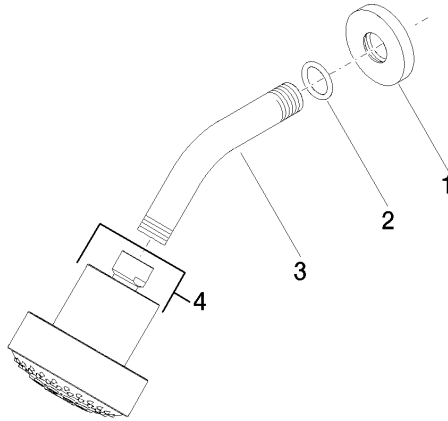

28 508 979

- Saliente 200 mm
- Articulación esférica giratoria 30°
- Ajustable en tres posiciones: PURIFY RAIN, COMPACT SOFT FLOW, COMPACT AQUAPRESSURE FLOW, caudal máx. 9 l/min (a 3 bares)
- Función de: 7 l/min
- Con sistema antical
- Alcahofa de ducha Ø 92mm
- Roseta Ø 55 mm
- Racor 1/2"

28 508 979

Complementos recomendados

Cuerpo empotrado -

35 085 970 90

- Profundidad de montaje máx. 163 mm
- Profundidad de montaje mín. 90 mm

28 508 979

mm [inches]

Diagrama de flujo