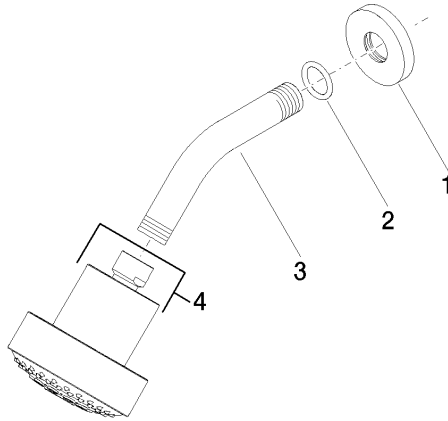

28 508 979

Piezas para otros
acabados pueden
encontrarse aquí:
Cromo