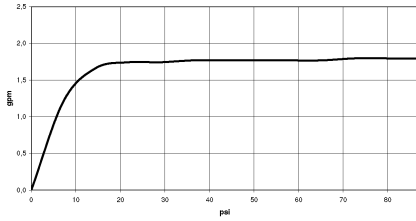

	Dark Chrome	28 508 979-19 0010
	Cromo	28 508 979-00 0010
	Cromo	28 508 979-00
	Platino cepillado	28 508 979-06 0010
	Platino cepillado	28 508 979-06
	Platino	28 508 979-08 0010
	Platino	28 508 979-08
	Dark Chrome	28 508 979-19
	Oro claro	28 508 979-26 0010
	Oro claro	28 508 979-26
	Oro claro cepillado	28 508 979-27 0010
	Oro claro cepillado	28 508 979-27
	Latón cepillado (Oro 23k)	28 508 979-28 0010
	Latón cepillado (Oro 23k)	28 508 979-28
	Negro mate	28 508 979-33 0010
	Negro mate	28 508 979-33
	Bronce cepillado	28 508 979-42 0010
	Bronce cepillado	28 508 979-42
	Champagne cepillado (Oro 22k)	28 508 979-46 0010
	Champagne cepillado (Oro 22k)	28 508 979-46
	Champagne (Oro 22k)	28 508 979-47 0010
	Champagne (Oro 22k)	28 508 979-47
	Cromo cepillado	28 508 979-93 0010
	Cromo cepillado	28 508 979-93
	Dark Platinum cepillado	28 508 979-99 0010
	Dark Platinum cepillado	28 508 979-99

Ducha fija FlowReduce - Dark Chrome

TARA

28 508 979

28 508 979

mm [inches]

Diagrama de flujo

Códigos y Estándares

DIN 4109