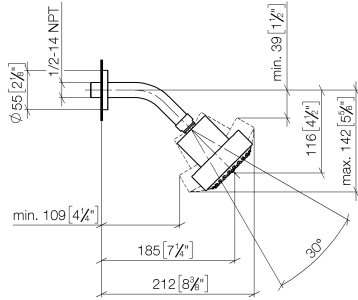

28 508 979

Encaja con: TARA, LISSÉ, VAIA, META

- Saliente 200 mm
- Articulación esférica giratoria 30°
- Ajustable en tres posiciones: PURIFY RAIN, COMPACT SOFT FLOW, COMPACT AQUAPRESSURE FLOW, caudal máx. 6,8 l/min (a 3 bares)
- Con sistema antical
- Alcahafa de ducha Ø 92mm
- Roseta Ø 55 mm
- Racor 1/2"
- Este producto puede ayudar a un edificio a cumplir con los requisitos de los sistemas de certificación ecológica de edificios: LEED®, BREEAM®, DGNB

Ducha fija FlowReduce - Dark Chrome

TARA

28 508 979

28 508 979

mm [inches]

Diagrama de flujo

Códigos y Estándares

DIN 4109