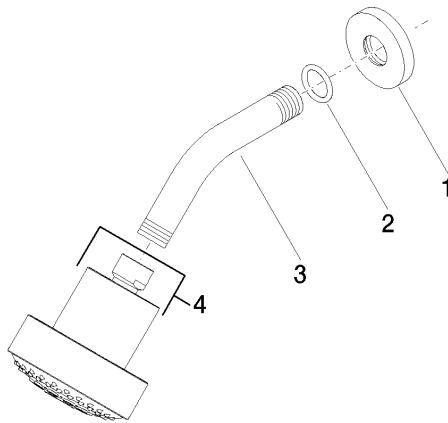

28 508 979

- Saliente 200 mm
- Articulación esférica giratoria 30°
- Ajustable en tres posiciones: PURIFY RAIN, COMPACT SOFT FLOW, COMPACT AQUAPRESSURE FLOW, caudal máx. 9 l/min (a 3 bares)
- Función de: 7 l/min
- Con sistema antical
- Alcachofa de ducha Ø 92mm
- Roseta Ø 55 mm
- Racor 1/2"

28 508 979

Complementos recomendados

**Cuerpo empotrado -**

35 085 970 90

- Profundidad de montaje mín. 90 mm
- Profundidad de montaje máx. 163 mm

28 508 979

mm [inches]

Diagrama de flujo

**Versión del producto de 6/1/2024**

Ducha fija - Oro claro

TARA

28 508 979