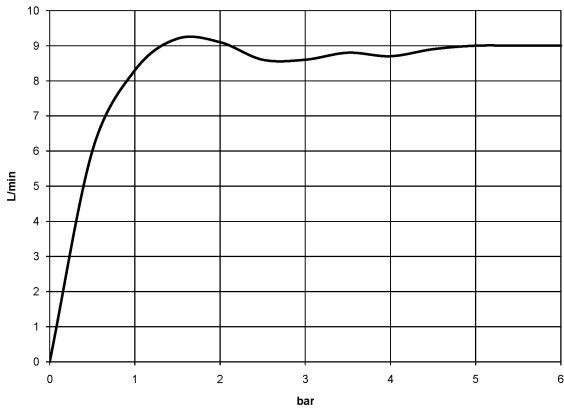

Encaja con: TARA, LISSÉ, VAIA, META

	Oro claro	28 508 979-26
	Cromo	28 508 979-00 0010
	Cromo	28 508 979-00
	Platino cepillado	28 508 979-06 0010
	Platino cepillado	28 508 979-06
	Platino	28 508 979-08 0010
	Platino	28 508 979-08
	Dark Chrome	28 508 979-19 0010
	Dark Chrome	28 508 979-19
	Oro claro	28 508 979-26 0010
	Oro claro cepillado	28 508 979-27 0010
	Oro claro cepillado	28 508 979-27
	Latón cepillado (Oro 23k)	28 508 979-28 0010
	Latón cepillado (Oro 23k)	28 508 979-28
	Negro mate	28 508 979-33 0010
	Negro mate	28 508 979-33
	Bronce cepillado	28 508 979-42 0010
	Bronce cepillado	28 508 979-42
	Champagne cepillado (Oro 22k)	28 508 979-46 0010
	Champagne cepillado (Oro 22k)	28 508 979-46
	Champagne (Oro 22k)	28 508 979-47 0010
	Champagne (Oro 22k)	28 508 979-47
	Cromo cepillado	28 508 979-93 0010
	Cromo cepillado	28 508 979-93
	Dark Platinum cepillado	28 508 979-99 0010
	Dark Platinum cepillado	28 508 979-99

28 508 979

Complementos recomendados

**Cuerpo empotrado -**

35 085 970 90

- Profundidad de montaje mín. 90 mm
- Profundidad de montaje máx. 163 mm

28 508 979

mm [inches]

Diagrama de flujo