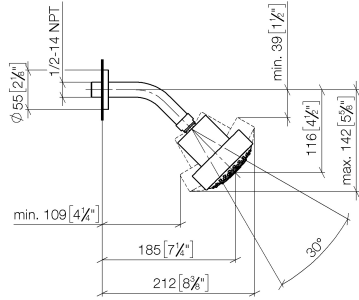

28 508 979

- Saliente 200 mm
- Articulación esférica giratoria 30°
- Ajustable en tres posiciones: PURIFY RAIN, COMPACT SOFT FLOW, COMPACT AQUAPRESSURE FLOW, caudal máx. 9 l/min (a 3 bares)
- Función de: 7 l/min
- Con sistema antical
- Alcachofa de ducha Ø 92mm
- Roseta Ø 55 mm
- Racor 1/2"

28 508 979

Complementos recomendados

**Cuerpo empotrado -**

35 085 970 90

- Profundidad de montaje mín. 90 mm
- Profundidad de montaje máx. 163 mm

28 508 979

mm [inches]

Diagrama de flujo

## Lista de piezas de recambios

Versión del producto de 6/1/2024

N°	Número de artículo	Denominación	Cantidad de montaje	Plazo de entrega
	09 27 22 003-26	roseta	4	60