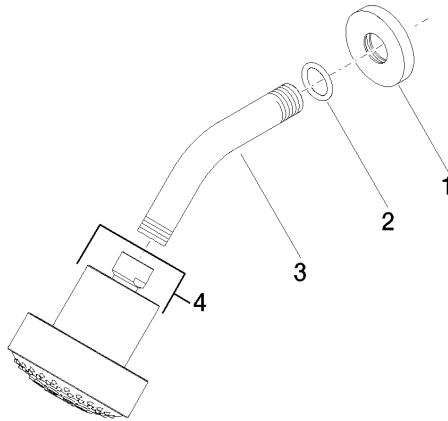

28 508 979

Versión del producto de 5/15/2020

Piezas para otros
acabados pueden
encontrarse aquí:
Cromo