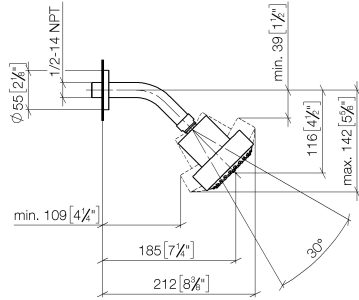

28 508 979

Encaja con: TARA, LISSÉ, VAIA, META

- Saliente 200 mm
- Articulación esférica giratoria 30°
- Ajustable en tres posiciones: PURIFY RAIN, COMPACT SOFT FLOW, COMPACT AQUAPRESSURE FLOW, caudal máx. 6,8 l/min (a 3 bares)
- Con sistema antical
- Alcahafa de ducha Ø 92mm
- Roseta Ø 55 mm
- Racor 1/2"
- Este producto puede ayudar a un edificio a cumplir con los requisitos de los sistemas de certificación ecológica de edificios: LEED®, BREEAM®, DGNB

Ducha fija FlowReduce - Oro claro

TARA

28 508 979

28 508 979

mm [inches]

Diagrama de flujo

Códigos y Estándares

DIN 4109