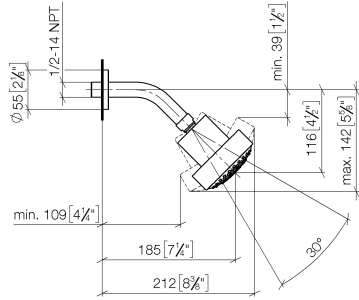

28 508 979

- Saliente 200 mm
- Articulación esférica giratoria 30°
- Ajustable en tres posiciones: PURIFY RAIN, COMPACT SOFT FLOW, COMPACT AQUAPRESSURE FLOW, caudal máx. 9 l/min (a 3 bares)
- Función de: 7 l/min
- Con sistema antical
- Alcahofa de ducha Ø 92mm
- Roseta Ø 55 mm
- Racor 1/2"

28 508 979

Complementos recomendados

Cuerpo empotrado -

35 085 970 90

- Profundidad de montaje mín. 90 mm
- Profundidad de montaje máx. 163 mm

28 508 979

mm [inches]

Diagrama de flujo

Versión del producto de 6/1/2024

Ducha fija - Oro claro cepillado

TARA

28 508 979

Lista de piezas de recambios

Versión del producto de 6/1/2024

N°	Número de artículo	Denominación	Cantidad de montaje	Plazo de entrega
	09 27 22 003-27	roseta	4	60