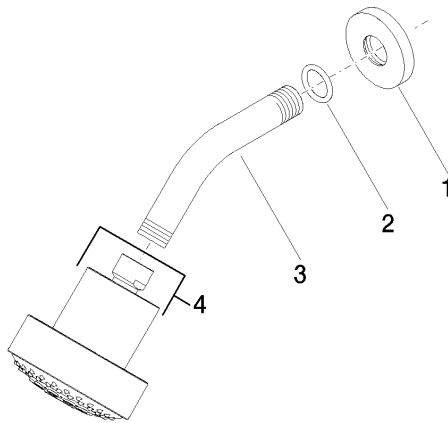

28 508 979

- Saliente 200 mm
- Articulación esférica giratoria 30°
- Ajustable en tres posiciones: PURIFY RAIN, COMPACT SOFT FLOW, COMPACT AQUAPRESSURE FLOW, caudal máx. 9 l/min (a 3 bares)
- Función de: 7 l/min
- Con sistema antical
- Alcahofa de ducha Ø 92mm
- Roseta Ø 55 mm
- Racor 1/2"

28 508 979

Complementos recomendados

Cuerpo empotrado -

35 085 970 90

- Profundidad de montaje mín. 90 mm
- Profundidad de montaje máx. 163 mm

28 508 979

mm [inches]

Diagrama de flujo

Versión del producto de 6/1/2024

Ducha fija - Oro claro cepillado

TARA

28 508 979

Lista de piezas de recambios

Versión del producto de 6/1/2024

N°	Número de artículo	Denominación	Cantidad de montaje	Plazo de entrega
	09 27 22 003-27	roseta	4	60