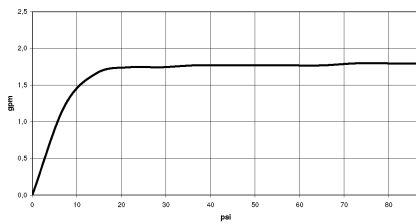

	Oro claro cepillado	28 508 979-27 0010
	Cromo	28 508 979-00 0010
	Cromo	28 508 979-00
	Platino cepillado	28 508 979-06 0010
	Platino cepillado	28 508 979-06
	Platino	28 508 979-08 0010
	Platino	28 508 979-08
	Dark Chrome	28 508 979-19 0010
	Dark Chrome	28 508 979-19
	Oro claro	28 508 979-26 0010
	Oro claro	28 508 979-26
	Oro claro cepillado	28 508 979-27
	Latón cepillado (Oro 23k)	28 508 979-28 0010
	Latón cepillado (Oro 23k)	28 508 979-28
	Negro mate	28 508 979-33 0010
	Negro mate	28 508 979-33
	Bronce cepillado	28 508 979-42 0010
	Bronce cepillado	28 508 979-42
	Champagne cepillado (Oro 22k)	28 508 979-46 0010
	Champagne cepillado (Oro 22k)	28 508 979-46
	Champagne (Oro 22k)	28 508 979-47 0010
	Champagne (Oro 22k)	28 508 979-47
	Cromo cepillado	28 508 979-93 0010
	Cromo cepillado	28 508 979-93
	Dark Platinum cepillado	28 508 979-99 0010
	Dark Platinum cepillado	28 508 979-99

## Ducha fija FlowReduce - Oro claro cepillado

---

TARA

28 508 979

28 508 979

mm [inches]

Diagrama de flujo

Códigos y Estándares

DIN 4109

ISO 3822

Ü-Zeichen

Ducha fija FlowReduce - Oro claro cepillado

---

TARA

28 508 979

Certificado