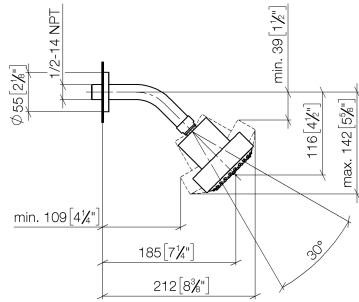

**Ducha fija FlowReduce - Oro claro cepillado**

TARA

28 508 979

Encaja con: TARA, LISSÉ, VAIA, META

- Saliente 200 mm
- Articulación esférica giratoria 30°
- Ajustable en tres posiciones: PURIFY RAIN, COMPACT SOFT FLOW, COMPACT AQUAPRESSURE FLOW, caudal máx. 6,8 l/min (a 3 bares)
- Con sistema antical
- Alcahofa de ducha Ø 92mm
- Roseta Ø 55 mm
- Racor 1/2"
- Este producto puede ayudar a un edificio a cumplir con los requisitos de los sistemas de certificación ecológica de edificios: LEED®, BREEAM®, DGNB

## Ducha fija FlowReduce - Oro claro cepillado

---

TARA

28 508 979

28 508 979

mm [inches]

Diagrama de flujo

Códigos y Estándares