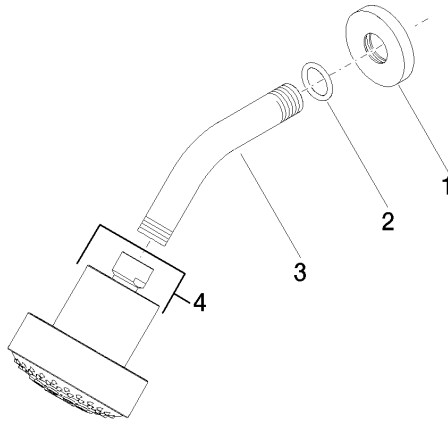

**Ducha fija FlowReduce - Oro claro cepillado**

TARA

28 508 979

Encaja con: TARA, LISSÉ, VAIA, META

- Saliente 200 mm
- Articulación esférica giratoria 30°
- Ajustable en tres posiciones: PURIFY RAIN, COMPACT SOFT FLOW, COMPACT AQUAPRESSURE FLOW, caudal máx. 6,8 l/min (a 3 bares)
- Con sistema antical
- Alcahofa de ducha Ø 92mm
- Roseta Ø 55 mm
- Racor 1/2"
- Este producto puede ayudar a un edificio a cumplir con los requisitos de los sistemas de certificación ecológica de edificios: LEED®, BREEAM®, DGNB

## Ducha fija FlowReduce - Oro claro cepillado

---

TARA

28 508 979

28 508 979

mm [inches]

Diagrama de flujo

Códigos y Estándares

DIN 4109

ISO 3822

Ü-Zeichen

Ducha fija FlowReduce - Oro claro cepillado

---

TARA

28 508 979

Certificado

---

LGA\_38

28 508 979

**Versión del producto de 5/15/2020**

Piezas para otros  
acabados pueden  
encontrarse aquí:  
Cromo

28 508 979