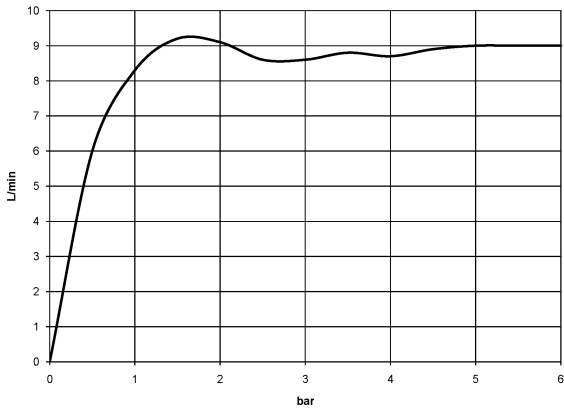

**Ducha fija - Latón cepillado (Oro 23k)**

TARA

28 508 979

- Saliente 200 mm
- Articulación esférica giratoria 30°
- Ajustable en tres posiciones: PURIFY RAIN, COMPACT SOFT FLOW, COMPACT AQUAPRESSURE FLOW, caudal máx. 9 l/min (a 3 bares)
- Función de: 7 l/min
- Con sistema antical
- Alcahofa de ducha Ø 92mm
- Roseta Ø 55 mm
- Racor 1/2"

28 508 979

Complementos recomendados

**Cuerpo empotrado -**

35 085 970 90

- Profundidad de montaje máx. 163 mm
- Profundidad de montaje mín. 90 mm

28 508 979

mm [inches]

Diagrama de flujo