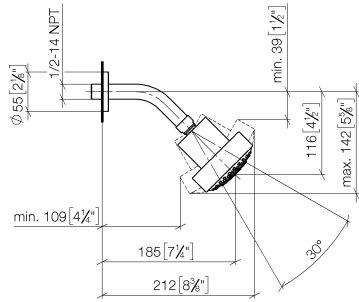

**Ducha fija - Latón cepillado (Oro 23k)**

TARA

28 508 979

- Saliente 200 mm
- Articulación esférica giratoria 30°
- Ajustable en tres posiciones: PURIFY RAIN, COMPACT SOFT FLOW, COMPACT AQUAPRESSURE FLOW, caudal máx. 9 l/min (a 3 bares)
- Función de: 7 l/min
- Con sistema antical
- Alcahofa de ducha Ø 92mm
- Roseta Ø 55 mm
- Racor 1/2"

28 508 979

Complementos recomendados

**Cuerpo empotrado -**

35 085 970 90

- Profundidad de montaje máx. 163 mm
- Profundidad de montaje mín. 90 mm

28 508 979

mm [inches]

Diagrama de flujo

**Versión del producto de 6/1/2024**

Ducha fija - Latón cepillado (Oro 23k)

TARA

28 508 979

## Lista de piezas de recambios

Versión del producto de 6/1/2024

Nº	Número de artículo	Denominación	Cantidad de montaje	Plazo de entrega
	09 27 22 003-28	roseta	4	20