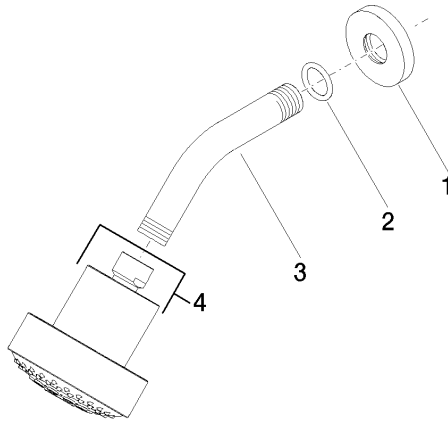

**Ducha fija - Latón cepillado (Oro 23k)**

TARA

28 508 979

- Saliente 200 mm
- Articulación esférica giratoria 30°
- Ajustable en tres posiciones: PURIFY RAIN, COMPACT SOFT FLOW, COMPACT AQUAPRESSURE FLOW, caudal máx. 9 l/min (a 3 bares)
- Función de: 7 l/min
- Con sistema antical
- Alcahofa de ducha Ø 92mm
- Roseta Ø 55 mm
- Racor 1/2"

28 508 979

Complementos recomendados

**Cuerpo empotrado -**

35 085 970 90

- Profundidad de montaje máx. 163 mm
- Profundidad de montaje mín. 90 mm

28 508 979

mm [inches]

Diagrama de flujo

**Versión del producto de 6/1/2024**

Ducha fija - Latón cepillado (Oro 23k)

TARA

28 508 979