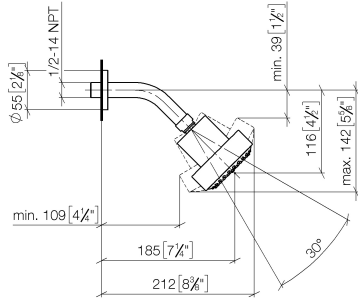

**Ducha fija FlowReduce - Latón cepillado (Oro 23k)**

TARA

28 508 979

Encaja con: TARA, LISSÉ, VAIA, META

- Saliente 200 mm
- Articulación esférica giratoria 30°
- Ajustable en tres posiciones: PURIFY RAIN, COMPACT SOFT FLOW, COMPACT AQUAPRESSURE FLOW, caudal máx. 6,8 l/min (a 3 bares)
- Con sistema antical
- Alcahafa de ducha Ø 92mm
- Roseta Ø 55 mm
- Racor 1/2"
- Este producto puede ayudar a un edificio a cumplir con los requisitos de los sistemas de certificación ecológica de edificios: LEED®, BREEAM®, DGNB

## Ducha fija FlowReduce - Latón cepillado (Oro 23k)

---

TARA

28 508 979

28 508 979

mm [inches]

**Diagrama de flujo**

**Códigos y Estándares**

DIN 4109

ISO 3822

Ü-Zeichen

Ducha fija FlowReduce - Latón cepillado (Oro 23k)

---

TARA

28 508 979

Certificado