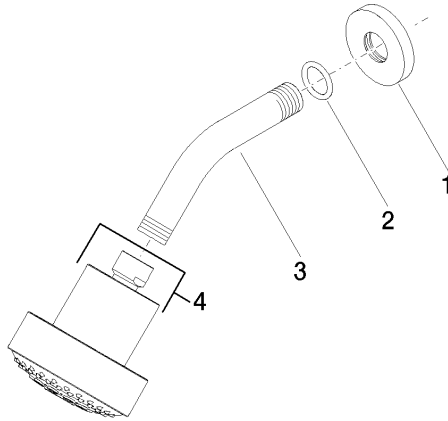

## Ducha fija FlowReduce - Latón cepillado (Oro 23k)

---

TARA

28 508 979

28 508 979

mm [inches]

**Diagrama de flujo**

**Códigos y Estándares**

---

LGA\_38

28 508 979

Versión del producto hasta 5/15/2020

**Versión del producto de 5/15/2020**

Piezas para otros  
acabados pueden  
encontrarse aquí:  
Cromo

## Ducha fija FlowReduce - Latón cepillado (Oro 23k)

TARA

28 508 979