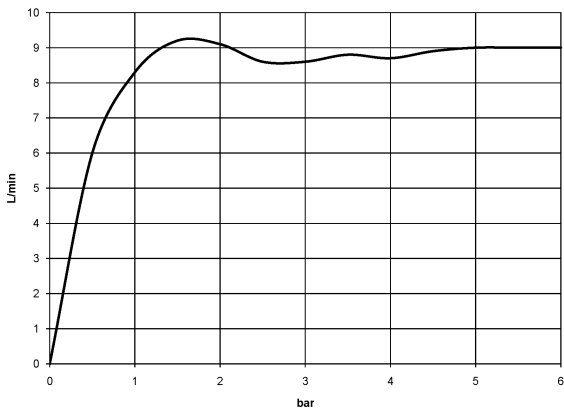

28 508 979

- Saliente 200 mm
- Articulación esférica giratoria 30°
- Ajustable en tres posiciones: PURIFY RAIN, COMPACT SOFT FLOW, COMPACT AQUAPRESSURE FLOW, caudal máx. 9 l/min (a 3 bares)
- Función de: 7 l/min
- Con sistema antical
- Alcahofa de ducha Ø 92mm
- Roseta Ø 55 mm
- Racor 1/2"

Encaja con: TARA, LISSÉ, VAIA, META

	Negro mate	28 508 979-33
	Cromo	28 508 979-00 0010
	Cromo	28 508 979-00
	Platino cepillado	28 508 979-06 0010
	Platino cepillado	28 508 979-06
	Platino	28 508 979-08 0010
	Platino	28 508 979-08
	Dark Chrome	28 508 979-19 0010
	Dark Chrome	28 508 979-19
	Oro claro	28 508 979-26 0010
	Oro claro	28 508 979-26
	Oro claro cepillado	28 508 979-27 0010
	Oro claro cepillado	28 508 979-27
	Latón cepillado (Oro 23k)	28 508 979-28 0010
	Latón cepillado (Oro 23k)	28 508 979-28
	Negro mate	28 508 979-33 0010
	Bronce cepillado	28 508 979-42 0010
	Bronce cepillado	28 508 979-42
	Champagne cepillado (Oro 22k)	28 508 979-46 0010
	Champagne cepillado (Oro 22k)	28 508 979-46
	Champagne (Oro 22k)	28 508 979-47 0010
	Champagne (Oro 22k)	28 508 979-47
	Cromo cepillado	28 508 979-93 0010
	Cromo cepillado	28 508 979-93
	Dark Platinum cepillado	28 508 979-99 0010
	Dark Platinum cepillado	28 508 979-99

Ducha fija - Negro mate

TARA

28 508 979

28 508 979

mm [inches]

Diagrama de flujo

28 508 979

Versión del producto de 6/1/2024