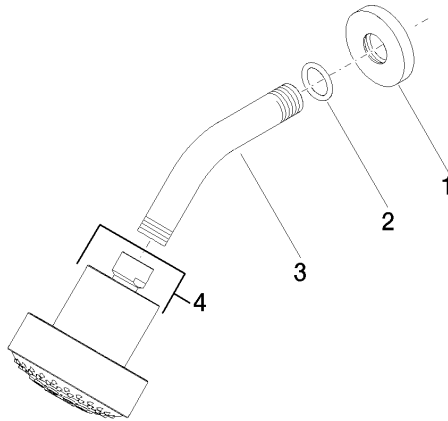

28 508 979

- Saliente 200 mm
- Articulación esférica giratoria 30°
- Ajustable en tres posiciones: PURIFY RAIN, COMPACT SOFT FLOW, COMPACT AQUAPRESSURE FLOW, caudal máx. 9 l/min (a 3 bares)
- Función de: 7 l/min
- Con sistema antical
- Alcahofa de ducha Ø 92mm
- Roseta Ø 55 mm
- Racor 1/2"

Ducha fija - Negro mate

TARA

28 508 979

28 508 979

mm [inches]

Diagrama de flujo

28 508 979

Versión del producto de 6/1/2024

Piezas para otros
acabados pueden
encontrarse aquí:
Cromo

Ducha fija - Negro mate

TARA

28 508 979

Lista de piezas de recambios

Versión del producto de 6/1/2024

N°	Número de artículo	Denominación	Cantidad de montaje	Plazo de entrega
	09 27 22 003-33	roseta	4	30