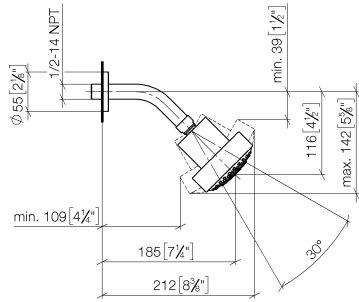

28 508 979

- Saliente 200 mm
- Articulación esférica giratoria 30°
- Ajustable en tres posiciones: PURIFY RAIN, COMPACT SOFT FLOW, COMPACT AQUAPRESSURE FLOW, caudal máx. 9 l/min (a 3 bares)
- Función de: 7 l/min
- Con sistema antical
- Alcahofa de ducha Ø 92mm
- Roseta Ø 55 mm
- Racor 1/2"

Ducha fija - Negro mate

TARA

28 508 979

28 508 979

mm [inches]

Diagrama de flujo

28 508 979

Versión del producto de 6/1/2024

Piezas para otros
acabados pueden
encontrarse aquí:
Cromo

Ducha fija - Negro mate

TARA

28 508 979

Lista de piezas de recambios

Versión del producto de 6/1/2024

N°	Número de artículo	Denominación	Cantidad de montaje	Plazo de entrega
	09 27 22 003-33	roseta	4	30