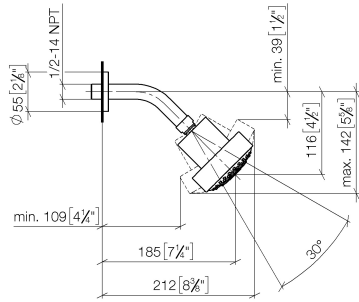

Ducha fija - Bronce cepillado

TARA

28 508 979

- Saliente 200 mm
- Articulación esférica giratoria 30°
- Ajustable en tres posiciones: PURIFY RAIN, COMPACT SOFT FLOW, COMPACT AQUAPRESSURE FLOW, caudal máx. 9 l/min (a 3 bares)
- Función de: 7 l/min
- Con sistema antical
- Alcachofa de ducha Ø 92mm
- Roseta Ø 55 mm
- Racor 1/2"

Ducha fija - Bronce cepillado

TARA

28 508 979

Complementos recomendados

Cuerpo empotrado -

35 085 970 90

28 508 979

mm [inches]

Diagrama de flujo

Versión del producto de 6/1/2024

Ducha fija - Bronce cepillado

TARA

28 508 979

Lista de piezas de recambios

Versión del producto de 6/1/2024

N°	Número de artículo	Denominación	Cantidad de montaje	Plazo de entrega
	09 27 22 003-42	roseta	4	60