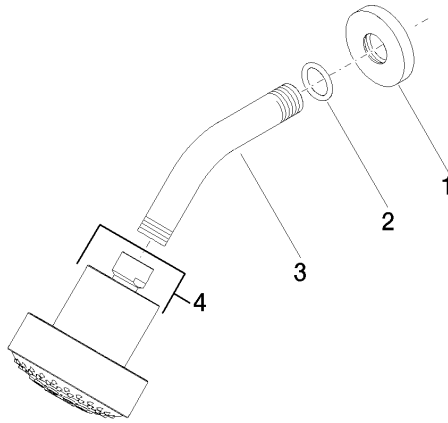

Ducha fija - Bronce cepillado

TARA

28 508 979

- Saliente 200 mm
- Articulación esférica giratoria 30°
- Ajustable en tres posiciones: PURIFY RAIN, COMPACT SOFT FLOW, COMPACT AQUAPRESSURE FLOW, caudal máx. 9 l/min (a 3 bares)
- Función de: 7 l/min
- Con sistema antical
- Alcachofa de ducha Ø 92mm
- Roseta Ø 55 mm
- Racor 1/2"

Ducha fija - Bronce cepillado

TARA

28 508 979

Complementos recomendados

Cuerpo empotrado -

35 085 970 90

28 508 979

mm [inches]

Diagrama de flujo

Versión del producto de 6/1/2024

Ducha fija - Bronce cepillado

TARA

28 508 979

Lista de piezas de recambios

Versión del producto de 6/1/2024

N°	Número de artículo	Denominación	Cantidad de montaje	Plazo de entrega
	09 27 22 003-42	roseta	4	60