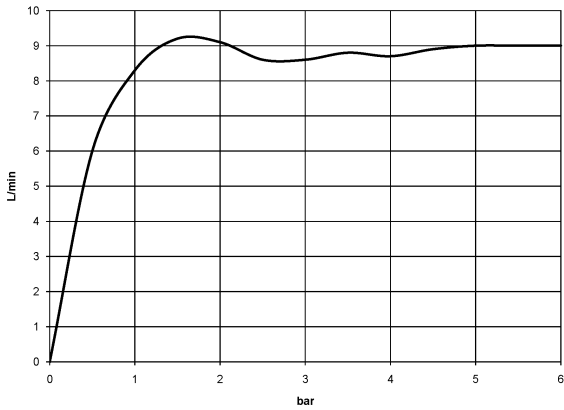

Diagrama de flujo