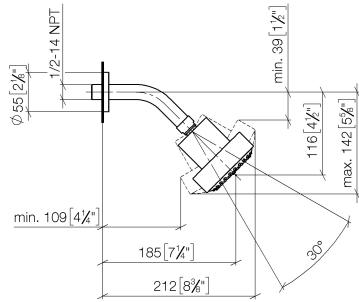

Ducha fija FlowReduce - Bronce cepillado

TARA

28 508 979

Encaja con: TARA, LISSÉ, VAIA, META

- Saliente 200 mm
- Articulación esférica giratoria 30°
- Ajustable en tres posiciones: PURIFY RAIN, COMPACT SOFT FLOW, COMPACT AQUAPRESSURE FLOW, caudal máx. 6,8 l/min (a 3 bares)
- Con sistema antical
- Alcachofa de ducha Ø 92mm
- Roseta Ø 55 mm
- Racor 1/2"
- Este producto puede ayudar a un edificio a cumplir con los requisitos de los sistemas de certificación ecológica de edificios: LEED®, BREEAM®, DGNB

Ducha fija FlowReduce - Bronce cepillado

TARA

28 508 979

28 508 979

mm [inches]

Diagrama de flujo

Códigos y Estándares

DIN 4109

ISO 3822

Ü-Zeichen

Ducha fija FlowReduce - Bronce cepillado

TARA

28 508 979

Certificado

LGA_38

28 508 979