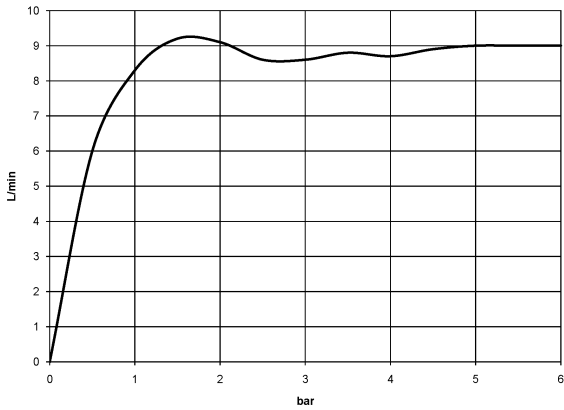

Ducha fija - Champagne cepillado (Oro 22k)

TARA

28 508 979

- Saliente 200 mm
- Articulación esférica giratoria 30°
- Ajustable en tres posiciones: PURIFY RAIN, COMPACT SOFT FLOW, COMPACT AQUAPRESSURE FLOW, caudal máx. 9 l/min (a 3 bares)
- Función de: 7 l/min
- Con sistema antical
- Alcachofa de ducha Ø 92mm
- Roseta Ø 55 mm
- Racor 1/2"

28 508 979

Complementos recomendados

Cuerpo empotrado -

35 085 970 90

- Profundidad de montaje máx. 163 mm
- Profundidad de montaje mín. 90 mm

28 508 979

mm [inches]

Diagrama de flujo