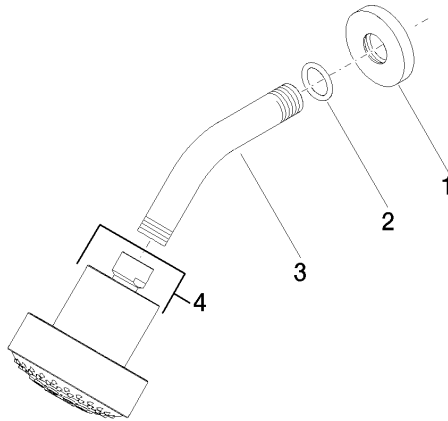

Ducha fija - Champagne cepillado (Oro 22k)

TARA

28 508 979

- Saliente 200 mm
- Articulación esférica giratoria 30°
- Ajustable en tres posiciones: PURIFY RAIN, COMPACT SOFT FLOW, COMPACT AQUAPRESSURE FLOW, caudal máx. 9 l/min (a 3 bares)
- Función de: 7 l/min
- Con sistema antical
- Alcachofa de ducha Ø 92mm
- Roseta Ø 55 mm
- Racor 1/2"

28 508 979

Complementos recomendados

Cuerpo empotrado -

35 085 970 90

- Profundidad de montaje máx. 163 mm
- Profundidad de montaje mín. 90 mm

28 508 979

mm [inches]

Diagrama de flujo

Versión del producto de 6/1/2024

Ducha fija - Champagne cepillado (Oro 22k)

TARA

28 508 979

Lista de piezas de recambios

Versión del producto de 6/1/2024

Nº	Número de artículo	Denominación	Cantidad de montaje	Plazo de entrega
	09 27 22 003-46	roseta	4	30