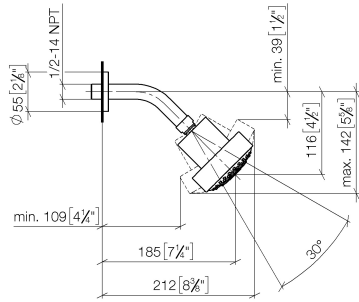

Ducha fija - Champagne cepillado (Oro 22k)

TARA

28 508 979

- Saliente 200 mm
- Articulación esférica giratoria 30°
- Ajustable en tres posiciones: PURIFY RAIN, COMPACT SOFT FLOW, COMPACT AQUAPRESSURE FLOW, caudal máx. 9 l/min (a 3 bares)
- Función de: 7 l/min
- Con sistema antical
- Alcachofa de ducha Ø 92mm
- Roseta Ø 55 mm
- Racor 1/2"

28 508 979

Complementos recomendados

Cuerpo empotrado -

35 085 970 90

- Profundidad de montaje máx. 163 mm
- Profundidad de montaje mín. 90 mm

28 508 979

mm [inches]

Diagrama de flujo

Versión del producto de 6/1/2024

Ducha fija - Champagne cepillado (Oro 22k)

TARA

28 508 979

Lista de piezas de recambios

Versión del producto de 6/1/2024

Nº	Número de artículo	Denominación	Cantidad de montaje	Plazo de entrega
	09 27 22 003-46	roseta	4	30