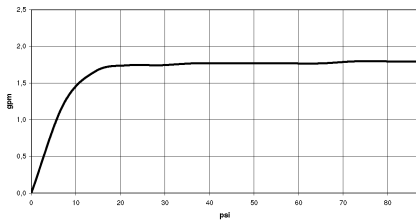

Ducha fija FlowReduce - Champagne cepillado (Oro 22k)

TARA

28 508 979

28 508 979

mm [inches]

Diagrama de flujo

Códigos y Estándares

DIN 4109

ISO 3822

Ü-Zeichen

Ducha fija FlowReduce - Champagne cepillado (Oro 22k)

TARA

28 508 979

Certificado

LGA_38

28 508 979