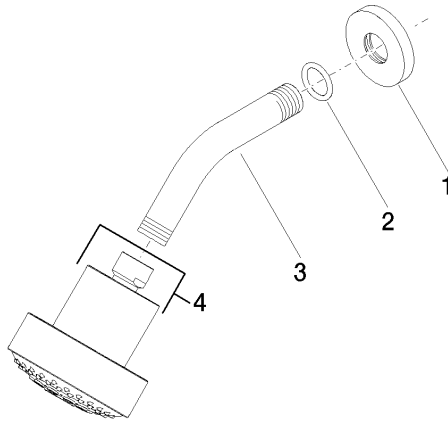

Ducha fija FlowReduce - Champagne cepillado (Oro 22k)

TARA

28 508 979

Encaja con: TARA, LISSÉ, VAIA, META

- Saliente 200 mm
- Articulación esférica giratoria 30°
- Ajustable en tres posiciones: PURIFY RAIN, COMPACT SOFT FLOW, COMPACT AQUAPRESSURE FLOW, caudal máx. 6,8 l/min (a 3 bares)
- Con sistema antical
- Alcachofa de ducha Ø 92mm
- Roseta Ø 55 mm
- Racor 1/2"
- Este producto puede ayudar a un edificio a cumplir con los requisitos de los sistemas de certificación ecológica de edificios: LEED®, BREEAM®, DGNB

Ducha fija FlowReduce - Champagne cepillado (Oro 22k)

TARA

28 508 979

28 508 979

mm [inches]

Diagrama de flujo

Códigos y Estándares

DIN 4109

ISO 3822

Ü-Zeichen

Ducha fija FlowReduce - Champagne cepillado (Oro 22k)

TARA

28 508 979

Certificado

LGA_38

28 508 979

Versión del producto de 5/15/2020

Piezas para otros
acabados pueden
encontrarse aquí:
Cromo

Ducha fija FlowReduce - Champagne cepillado (Oro 22k)

TARA

28 508 979

Lista de piezas de recambios

Versión del producto de 5/15/2020