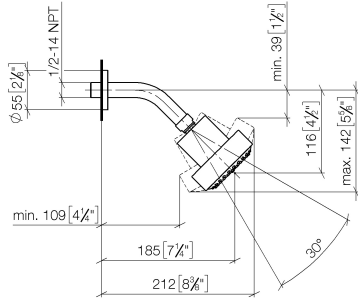

Ducha fija FlowReduce - Champagne cepillado (Oro 22k)

TARA

28 508 979

Encaja con: TARA, LISSÉ, VAIA, META

- Saliente 200 mm
- Articulación esférica giratoria 30°
- Ajustable en tres posiciones: PURIFY RAIN, COMPACT SOFT FLOW, COMPACT AQUAPRESSURE FLOW, caudal máx. 6,8 l/min (a 3 bares)
- Con sistema antical
- Alcachofa de ducha Ø 92mm
- Roseta Ø 55 mm
- Racor 1/2"
- Este producto puede ayudar a un edificio a cumplir con los requisitos de los sistemas de certificación ecológica de edificios: LEED®, BREEAM®, DGNB

Ducha fija FlowReduce - Champagne cepillado (Oro 22k)

TARA

28 508 979

28 508 979

mm [inches]

Diagrama de flujo

Códigos y Estándares

DIN 4109