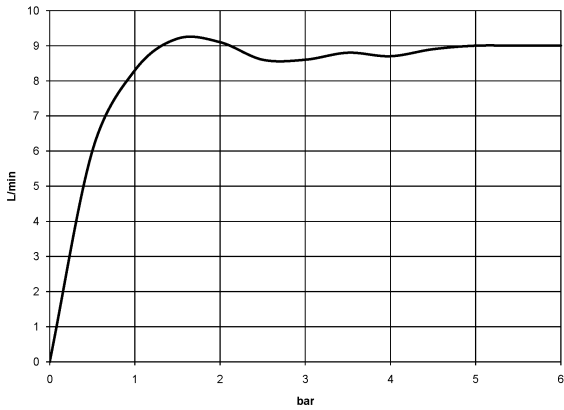

28 508 979

Complementos recomendados

Cuerpo empotrado -

35 085 970 90

- Profundidad de montaje máx. 163 mm
- Profundidad de montaje mín. 90 mm

28 508 979

mm [inches]

Diagrama de flujo