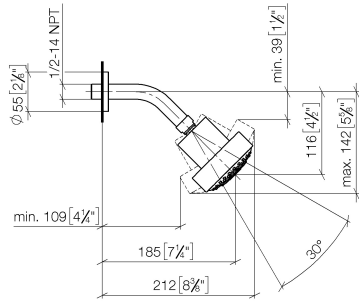

28 508 979

- Saliente 200 mm
- Articulación esférica giratoria 30°
- Ajustable en tres posiciones: PURIFY RAIN, COMPACT SOFT FLOW, COMPACT AQUAPRESSURE FLOW, caudal máx. 9 l/min (a 3 bares)
- Función de: 7 l/min
- Con sistema antical
- Alcahofa de ducha Ø 92mm
- Roseta Ø 55 mm
- Racor 1/2"

28 508 979

Complementos recomendados

Cuerpo empotrado -

35 085 970 90

- Profundidad de montaje máx. 163 mm
- Profundidad de montaje mín. 90 mm

28 508 979

mm [inches]

Diagrama de flujo

Versión del producto de 6/1/2024

Ducha fija - Champagne (Oro 22k)

TARA

28 508 979

Lista de piezas de recambios

Versión del producto de 6/1/2024

| Nº | Número de artículo | Denominación | Cantidad de montaje | Plazo de entrega |
|----|--------------------|--------------|---------------------|------------------|
| | 09 27 22 003-47 | roseta | 4 | 60 |