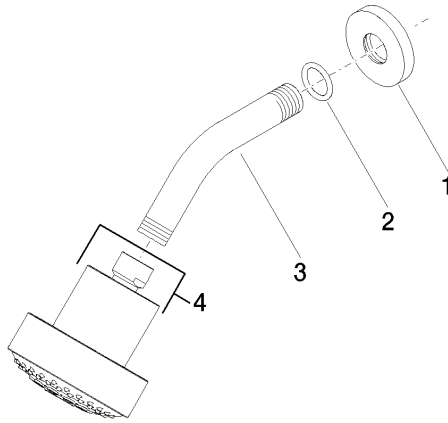

28 508 979

- Saliente 200 mm
- Articulación esférica giratoria 30°
- Ajustable en tres posiciones: PURIFY RAIN, COMPACT SOFT FLOW, COMPACT AQUAPRESSURE FLOW, caudal máx. 9 l/min (a 3 bares)
- Función de: 7 l/min
- Con sistema antical
- Alcahofa de ducha Ø 92mm
- Roseta Ø 55 mm
- Racor 1/2"

28 508 979

Complementos recomendados

Cuerpo empotrado -

35 085 970 90

- Profundidad de montaje máx. 163 mm
- Profundidad de montaje mín. 90 mm

28 508 979

mm [inches]

Diagrama de flujo

Versión del producto de 6/1/2024

Ducha fija - Champagne (Oro 22k)

TARA

28 508 979

Lista de piezas de recambios

Versión del producto de 6/1/2024

| Nº | Número de artículo | Denominación | Cantidad de montaje | Plazo de entrega |
|----|--------------------|--------------|---------------------|------------------|
| | 09 27 22 003-47 | roseta | 4 | 60 |