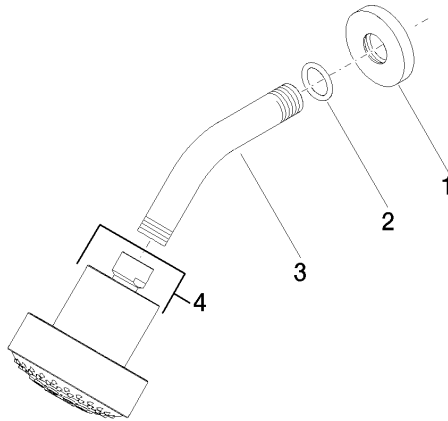

Versión del producto de 6/1/2024