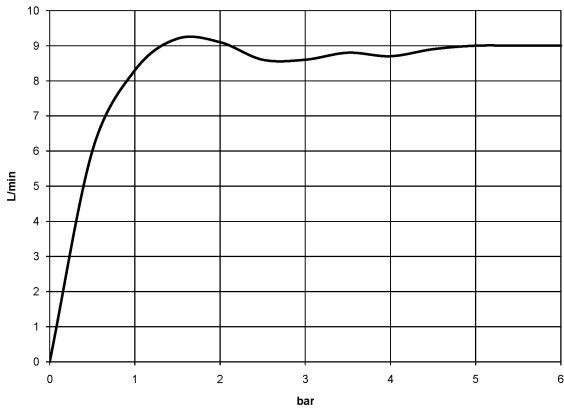

**Ducha fija - Dark Platinum cepillado**

TARA

28 508 979

- Saliente 200 mm
- Articulación esférica giratoria 30°
- Ajustable en tres posiciones: PURIFY RAIN, COMPACT SOFT FLOW, COMPACT AQUAPRESSURE FLOW, caudal máx. 9 l/min (a 3 bares)
- Función de: 7 l/min
- Con sistema antical
- Alcachofa de ducha Ø 92mm
- Roseta Ø 55 mm
- Racor 1/2"

28 508 979

Complementos recomendados

**Cuerpo empotrado -**

35 085 970 90

- Profundidad de montaje máx. 163 mm
- Profundidad de montaje mín. 90 mm

28 508 979

mm [inches]

**Diagrama de flujo**