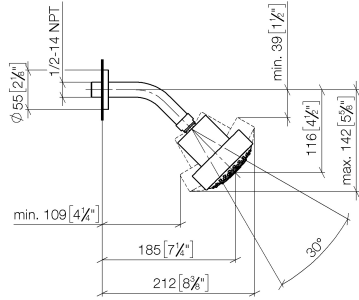

**Ducha fija - Dark Platinum cepillado**

TARA

28 508 979

- Saliente 200 mm
- Articulación esférica giratoria 30°
- Ajustable en tres posiciones: PURIFY RAIN, COMPACT SOFT FLOW, COMPACT AQUAPRESSURE FLOW, caudal máx. 9 l/min (a 3 bares)
- Función de: 7 l/min
- Con sistema antical
- Alcachofa de ducha Ø 92mm
- Roseta Ø 55 mm
- Racor 1/2"

28 508 979

Complementos recomendados

**Cuerpo empotrado -**

35 085 970 90

- Profundidad de montaje máx. 163 mm
- Profundidad de montaje mín. 90 mm

28 508 979

mm [inches]

**Diagrama de flujo**

## Lista de piezas de recambios

Versión del producto de 6/1/2024

Nº	Número de artículo	Denominación	Cantidad de montaje	Plazo de entrega
	09 27 22 003-99	roseta	4	30