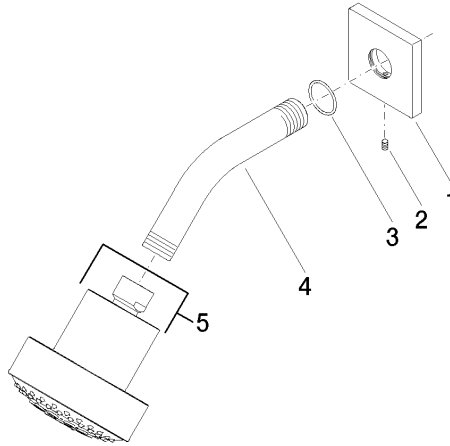

LGA_38

28 508 980

Versión del producto hasta 5/15/2020

Versión del producto de 5/15/2020

Piezas para otros
acabados pueden
encontrarse aquí:
Cromo

Ducha fija FlowReduce - Cromo

IMO

28 508 980