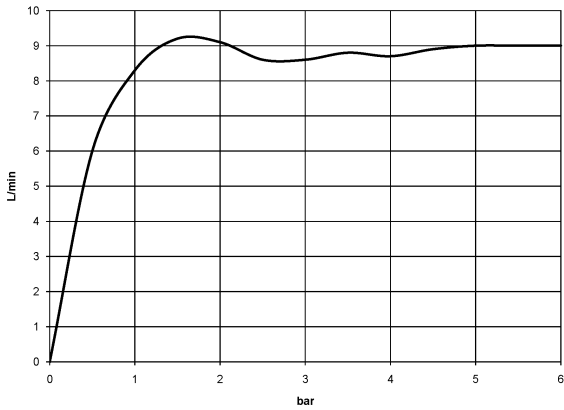

28 508 980

Complementos recomendados

**Cuerpo empotrado -**

35 085 970 90

- Profundidad de montaje máx. 163 mm
- Profundidad de montaje mín. 90 mm

28 508 980

mm [inches]

**Diagrama de flujo**