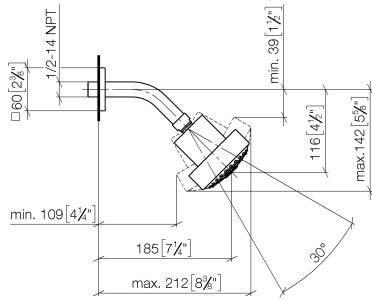

**Ducha fija - Platino cepillado**

IMO

28 508 980

- Saliente 200 mm
- Articulación esférica giratoria 30°
- Ajustable en tres posiciones: PURIFY RAIN, COMPACT SOFT FLOW, COMPACT AQUAPRESSURE FLOW, caudal máx. 9 l/min (a 3 bares)
- Función de: 7 l/min
- Con sistema antical
- Alcahofa de ducha Ø 92mm
- Roseta 60 x 60 mm
- Racor 1/2"

28 508 980

Complementos recomendados

**Cuerpo empotrado -**

35 085 970 90

- Profundidad de montaje máx. 163 mm
- Profundidad de montaje mín. 90 mm

28 508 980

mm [inches]

**Diagrama de flujo**

**Versión del producto de 6/1/2024**

Ducha fija - Platino cepillado

IMO

28 508 980

## Lista de piezas de recambios

Versión del producto de 6/1/2024

N°	Número de artículo	Denominación	Cantidad de montaje	Plazo de entrega
	09 27 98 003-06	roseta	5	10