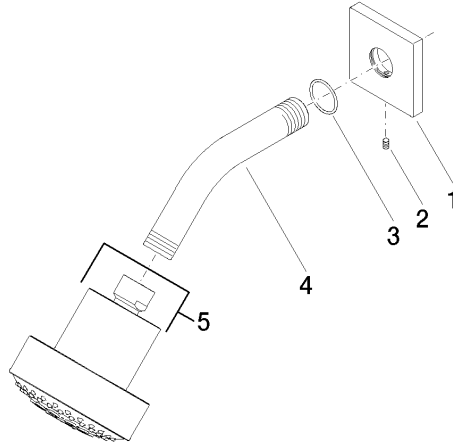

Versión del producto de 6/1/2024