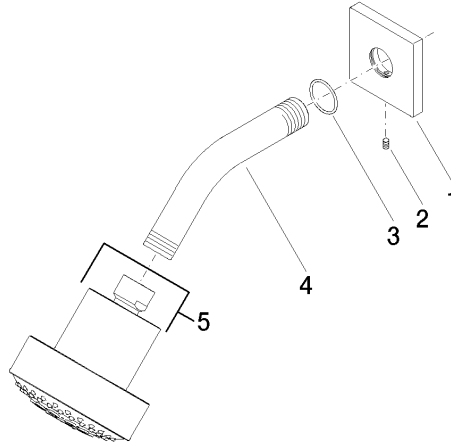

28 508 980

mm [inches]

Diagrama de flujo

28 508 980

Versión del producto de 6/1/2024

Piezas para otros
acabados pueden
encontrarse aquí:
Cromo

Ducha fija - Platino

IMO

28 508 980

Lista de piezas de recambios

Versión del producto de 6/1/2024

N°	Número de artículo	Denominación	Cantidad de montaje	Plazo de entrega
	09 27 98 003-08	roseta	5	40