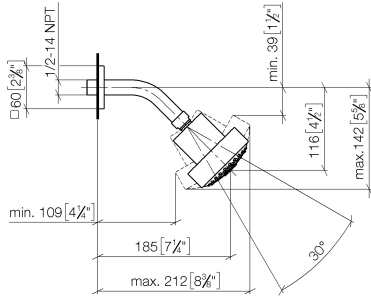

28 508 980

- Saliente 200 mm
- Articulación esférica giratoria 30°
- Ajustable en tres posiciones: PURIFY RAIN, COMPACT SOFT FLOW, COMPACT AQUAPRESSURE FLOW, caudal máx. 9 l/min (a 3 bares)
- Función de: 7 l/min
- Con sistema antical
- Alcachofa de ducha Ø 92mm
- Roseta 60 x 60 mm
- Racor 1/2"

28 508 980

mm [inches]

Diagrama de flujo

28 508 980

Versión del producto de 6/1/2024

Piezas para otros
acabados pueden
encontrarse aquí:
Cromo

Ducha fija - Platino

IMO

28 508 980

Lista de piezas de recambios

Versión del producto de 6/1/2024

N°	Número de artículo	Denominación	Cantidad de montaje	Plazo de entrega
	09 27 98 003-08	roseta	5	40