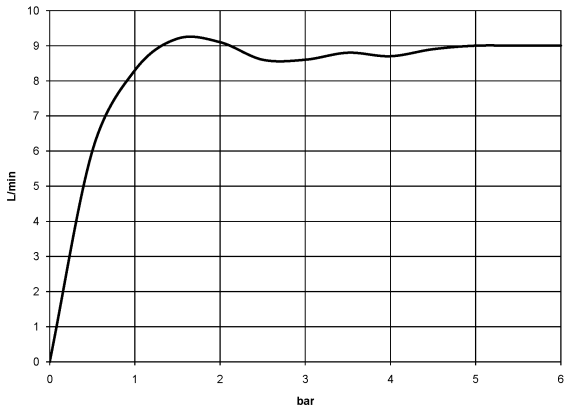

28 508 980

- Saliente 200 mm
- Articulación esférica giratoria 30°
- Ajustable en tres posiciones: PURIFY RAIN, COMPACT SOFT FLOW, COMPACT AQUAPRESSURE FLOW, caudal máx. 9 l/min (a 3 bares)
- Función de: 7 l/min
- Con sistema antical
- Alcachofa de ducha Ø 92mm
- Roseta 60 x 60 mm
- Racor 1/2"

Encaja con: IMO, MEM, CL.1, CYO

	Platino	28 508 980-08
	Cromo	28 508 980-00 0010
	Cromo	28 508 980-00
	Platino cepillado	28 508 980-06 0010
	Platino cepillado	28 508 980-06
	Platino	28 508 980-08 0010
	Dark Chrome	28 508 980-19 0010
	Dark Chrome	28 508 980-19
	Oro claro cepillado	28 508 980-27
	Oro claro cepillado	28 508 980-27 0010
	Latón cepillado (Oro 23k)	28 508 980-28 0010
	Latón cepillado (Oro 23k)	28 508 980-28
	Negro mate	28 508 980-33
	Negro mate	28 508 980-33 0010
	Champagne cepillado (Oro 22k)	28 508 980-46 0010
	Champagne cepillado (Oro 22k)	28 508 980-46
	Champagne (Oro 22k)	28 508 980-47 0010
	Champagne (Oro 22k)	28 508 980-47
	Cromo cepillado	28 508 980-93 0010
	Cromo cepillado	28 508 980-93
	Dark Platinum cepillado	28 508 980-99 0010
	Dark Platinum cepillado	28 508 980-99

28 508 980

mm [inches]

Diagrama de flujo

28 508 980

Versión del producto de 6/1/2024

Piezas para otros
acabados pueden
encontrarse aquí:
Cromo

Ducha fija - Platino

IMO