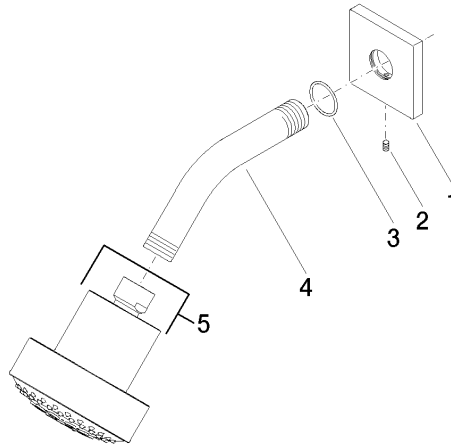

28 508 980

mm [inches]

Diagrama de flujo

28 508 980

Versión del producto de 6/1/2024

Piezas para otros
acabados pueden
encontrarse aquí:
Cromo

Ducha fija - Dark Chrome

IMO

28 508 980

Lista de piezas de recambios

Versión del producto de 6/1/2024

N°	Número de artículo	Denominación	Cantidad de montaje	Plazo de entrega
	09 27 98 003-19	roseta	5	60