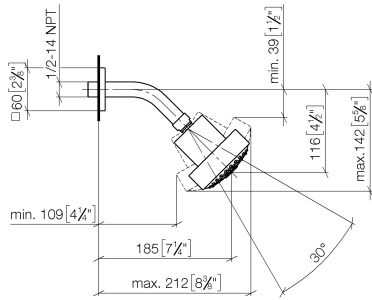

28 508 980

- Saliente 200 mm
- Articulación esférica giratoria 30°
- Ajustable en tres posiciones: PURIFY RAIN, COMPACT SOFT FLOW, COMPACT AQUAPRESSURE FLOW, caudal máx. 9 l/min (a 3 bares)
- Función de: 7 l/min
- Con sistema antical
- Alcahofa de ducha Ø 92mm
- Roseta 60 x 60 mm
- Racor 1/2"

28 508 980

mm [inches]

Diagrama de flujo

28 508 980

Versión del producto de 6/1/2024

Piezas para otros
acabados pueden
encontrarse aquí:
Cromo

Ducha fija - Dark Chrome

IMO

28 508 980

Lista de piezas de recambios

Versión del producto de 6/1/2024

N°	Número de artículo	Denominación	Cantidad de montaje	Plazo de entrega
	09 27 98 003-19	roseta	5	60