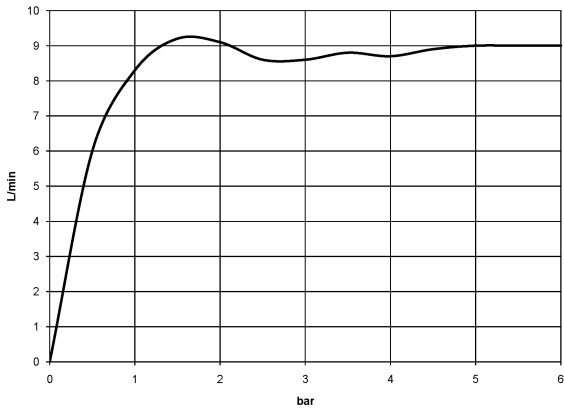

28 508 980

- Saliente 200 mm
- Articulación esférica giratoria 30°
- Ajustable en tres posiciones: PURIFY RAIN, COMPACT SOFT FLOW, COMPACT AQUAPRESSURE FLOW, caudal máx. 9 l/min (a 3 bares)
- Función de: 7 l/min
- Con sistema antical
- Alcahofa de ducha Ø 92mm
- Roseta 60 x 60 mm
- Racor 1/2"

Encaja con: IMO, MEM, CL.1, CYO

	Dark Chrome	28 508 980-19
	Cromo	28 508 980-00 0010
	Cromo	28 508 980-00
	Platino cepillado	28 508 980-06 0010
	Platino cepillado	28 508 980-06
	Platino	28 508 980-08 0010
	Platino	28 508 980-08
	Dark Chrome	28 508 980-19 0010
	Oro claro cepillado	28 508 980-27
	Oro claro cepillado	28 508 980-27 0010
	Latón cepillado (Oro 23k)	28 508 980-28 0010
	Latón cepillado (Oro 23k)	28 508 980-28
	Negro mate	28 508 980-33
	Negro mate	28 508 980-33 0010
	Champagne cepillado (Oro 22k)	28 508 980-46 0010
	Champagne cepillado (Oro 22k)	28 508 980-46
	Champagne (Oro 22k)	28 508 980-47 0010
	Champagne (Oro 22k)	28 508 980-47
	Cromo cepillado	28 508 980-93 0010
	Cromo cepillado	28 508 980-93
	Dark Platinum cepillado	28 508 980-99 0010
	Dark Platinum cepillado	28 508 980-99

28 508 980

mm [inches]

Diagrama de flujo

28 508 980

Versión del producto de 6/1/2024

Piezas para otros
acabados pueden
encontrarse aquí:
Cromo

Ducha fija - Dark Chrome

IMO